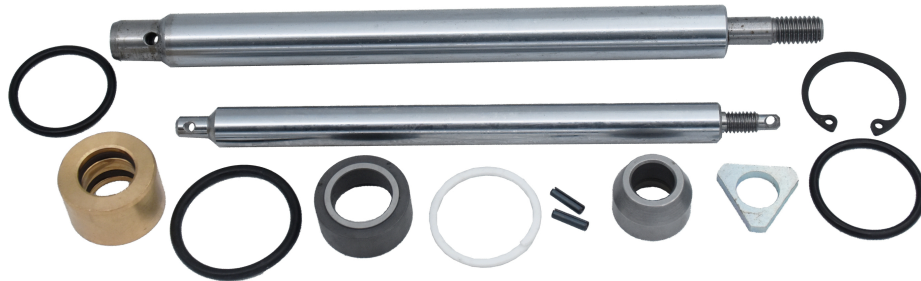

РЕМКОМПЛЕКТ ТРУБКА НАСОСА ДЛЯ НАСОСА **12750-52**

Номер артикула
1425416

ТЕХНИЧЕСКИЕ ДАННЫЕ

РЕМКОМПЛЕКТ ТРУБКА НАСОСА ДЛЯ НАСОСА 12750-52

ТЕХНИЧЕСКИЕ ДАННЫЕ

Номер артикула	1425416
H.S. Code	84139100