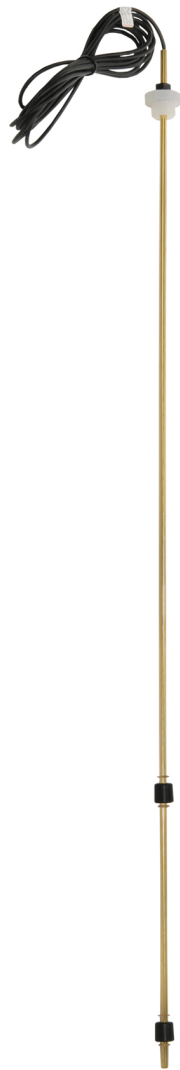

**ДАТЧИК НА 2 УРОВНЯ., ВЫКЛ. ПРИ НИЖНЕМ
УРОВНЕ И СИГНАЛ. ЗА 300 ММ ОТ ДНА БАКА, ДЛЯ
МАСЛА**

Номер артикула
23191

ТЕХНИЧЕСКИЕ ДАННЫЕ

ДАТЧИК НА 2 УРОВНЯ., ВЫКЛ. ПРИ НИЖНЕМ УРОВНЕ И СИГНАЛ. ЗА 300 ММ ОТ ДНА БАКА, ДЛЯ МАСЛА

Датчик Вкл/Выкл, когда уровень жидкости 30 мм от дна. 24 В постоянноготока 1 А.

ТЕХНИЧЕСКИЕ ДАННЫЕ

Номер артикула	23191
Среда	масел/гликолей
Резьба	3/4" (М) BSP
Длина	1080 мм
Уровень останова	30 мм
Уровень аварийного сигнала	300 мм
H.S. Code	85365019