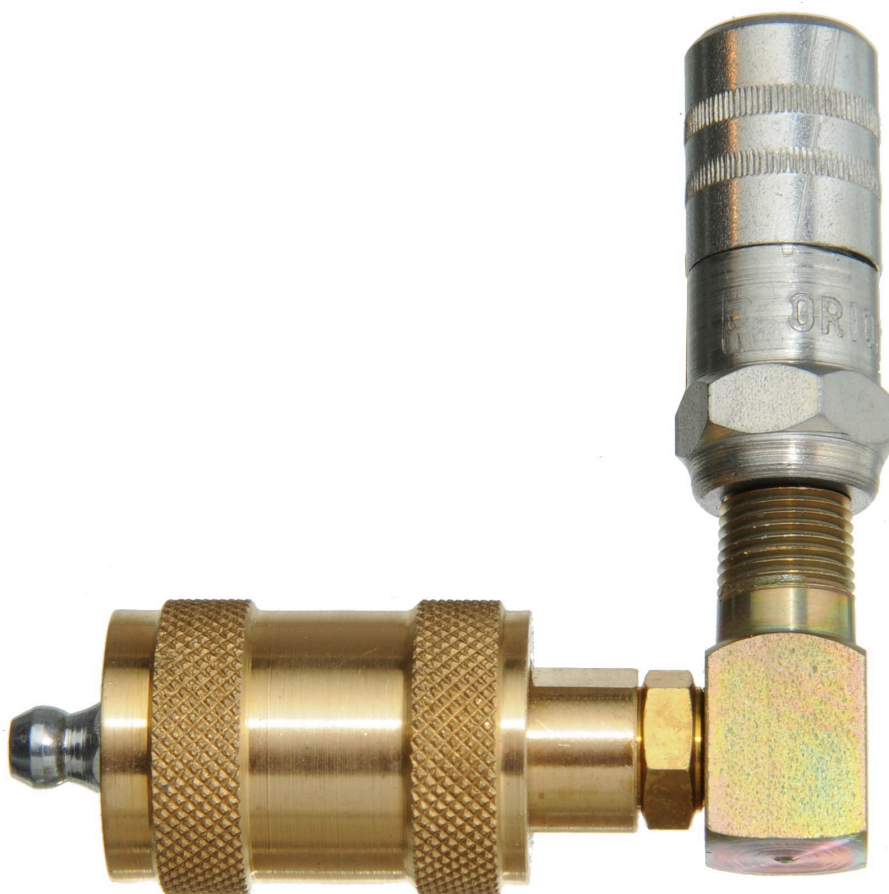

СОЕДИНИТЕЛЬ СО СКОЛЬЗЯЩЕЙ МУФТОЙ ДЛЯ 14514 90° С НАСАДКОЙ 14514

Номер артикула
14019

ТЕХНИЧЕСКИЕ ДАННЫЕ

СОЕДИНИТЕЛЬ СО СКОЛЬЗЯЩЕЙ МУФТОЙ ДЛЯ 14514 90° С НАСАДКОЙ 14514

Для быстрой и легкой смены различных наконечников.

ТЕХНИЧЕСКИЕ ДАННЫЕ

Номер артикула	14019
Подключение	90° 14514
H.S. Code	84249080