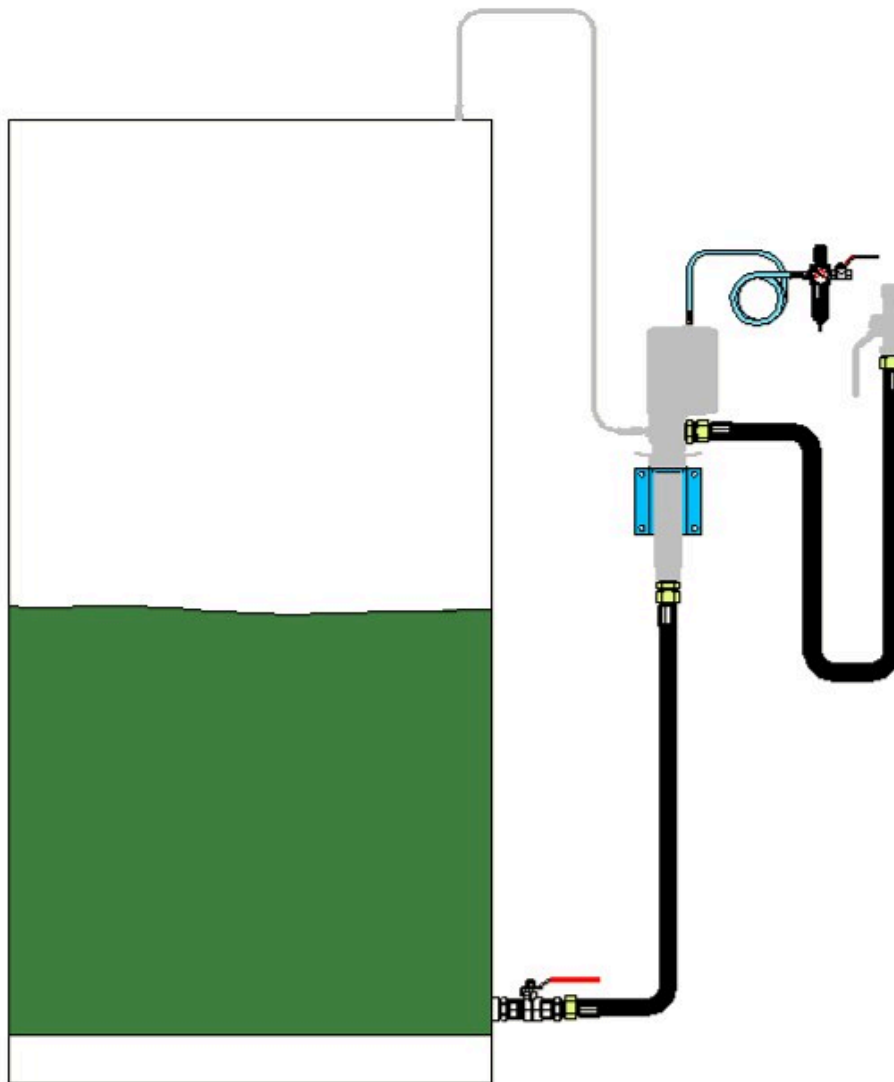

## С БЛОКОМ ПОДГОТОВКИ ВОЗДУХА

Номер артикула  
99627

### С БЛОКОМ ПОДГОТОВКИ ВОЗДУХА

Набор для монтажа насоса на стену. Компоненты для удаленной установки пневмонасоса на стене. Со всасывающим шлангом для подсоединения к донному выходному отверстию бака. Информация Шланг воздухопровода 1,5 м x 1/4" Шланг выдачи масла 1,5 м x 3/4" Шланг для забора масла (28078) длина 1,0 м