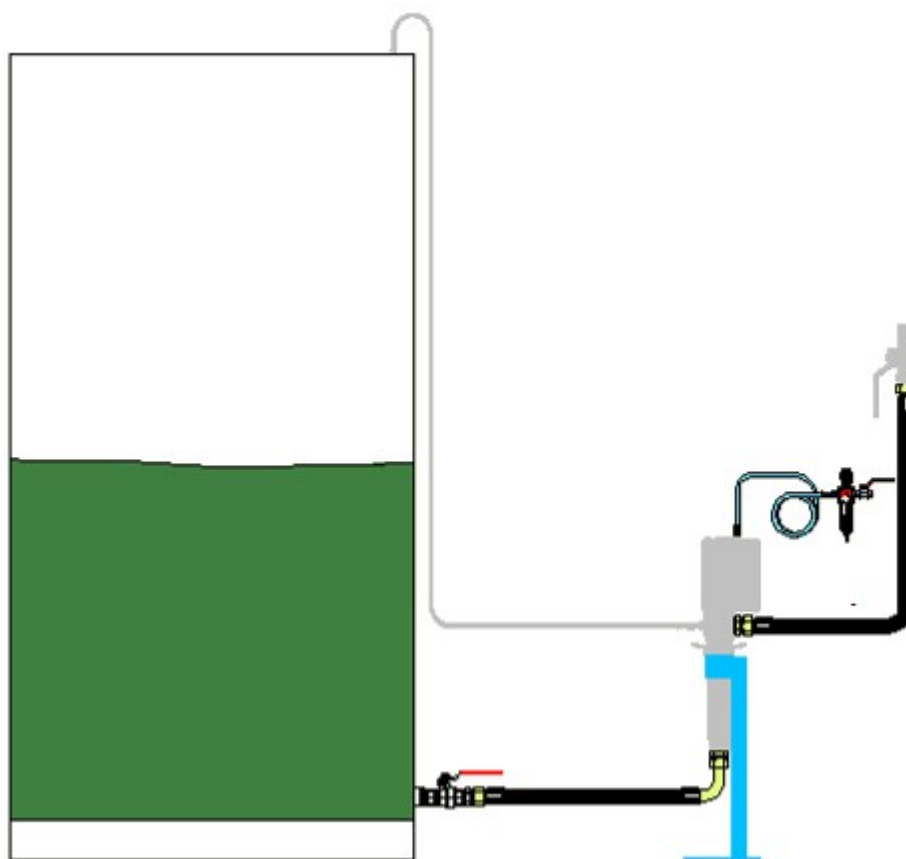

С БЛОКОМ ПОДГОТОВКИ ВОЗДУХА

Номер артикула
99628

ТЕХНИЧЕСКИЕ ДАННЫЕ

С БЛОКОМ ПОДГОТОВКИ ВОЗДУХА

Набор для монтажа насоса на полКомпоненты для удаленной установки пневмонасоса на полу. Со всасывающим шлангом, для подсоединения к донному выходному отверстию бака.ИнформацияШланг воздухопровода 1,5 м x 1/4"Шланг выдачи масла 1,5 м x 3/4"Шланг для забора масла (28078) длина 1,0 м