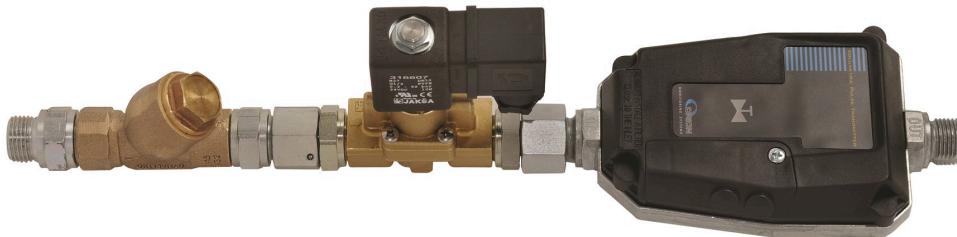

**СЧЕТЧИК МАСЛА 24738, 5 МПА (50 БАР) G1/2”(M)  
328 СОЛ. КЛАПАН 28306**

Номер артикула  
**SPEC2294**

## ТЕХНИЧЕСКИЕ ДАННЫЕ

СЧЕТЧИК МАСЛА 24738, 5 МПа (50 БАР) G1/2"(М) 328 СОЛ. КЛАПАН 28306

Набор линейного счётчика для масел и антифриза

### ТЕХНИЧЕСКИЕ ДАННЫЕ

Номер артикула	SPEC2294
Максимальное рабочее давление	5 (50) МПа (бар)
PPU	328 литр
расходомером	24738KRÖNT
Подключение	1/2" (М)-(М) BSP
H.S. Code	90261021