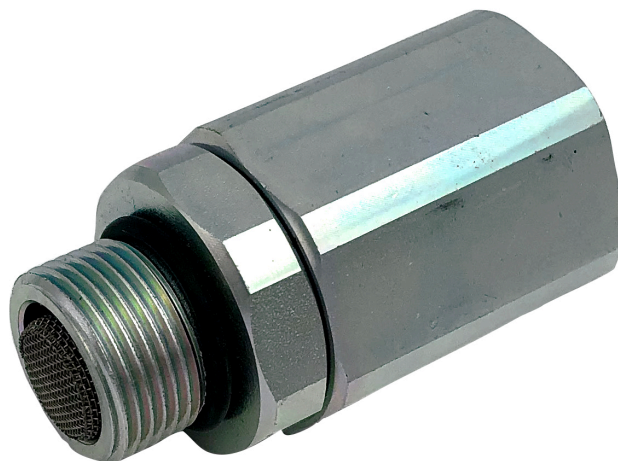

ПОВОРОТНОЕ СОЕДИНЕНИЕ, ДИЗЕЛЬНОЕ ТОПЛИВО, 3/4"(M)-1"(F), ДЛЯ АРТИКУЛА 23605

Номер артикула
23604

ТЕХНИЧЕСКИЕ ДАННЫЕ

ПОВОРОТНОЕ СОЕДИНЕНИЕ, ДИЗЕЛЬНОЕ ТОПЛИВО, 3/4"(M)-1"(F), ДЛЯ АРТИКУЛА 23605

ТЕХНИЧЕСКИЕ ДАННЫЕ

Номер артикула	23604
H.S. Code	73079910