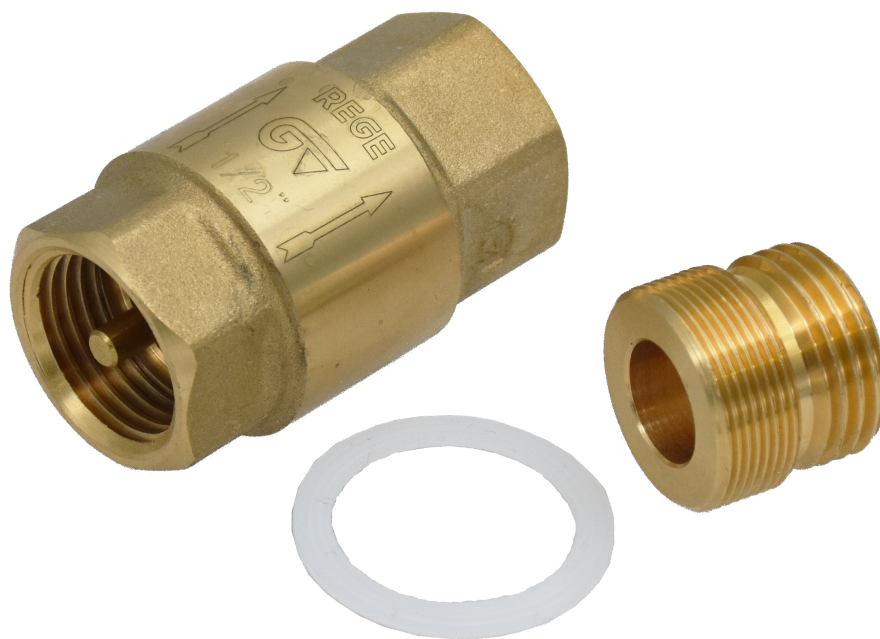

КОМПЛЕКТ ОБРАТНОГО КЛАПАНА

Номер артикула
2446102

ТЕХНИЧЕСКИЕ ДАННЫЕ

КОМПЛЕКТ ОБРАТНОГО КЛАПАНА

ТЕХНИЧЕСКИЕ ДАННЫЕ

Номер артикула	2446102
Таможенный код	84139100