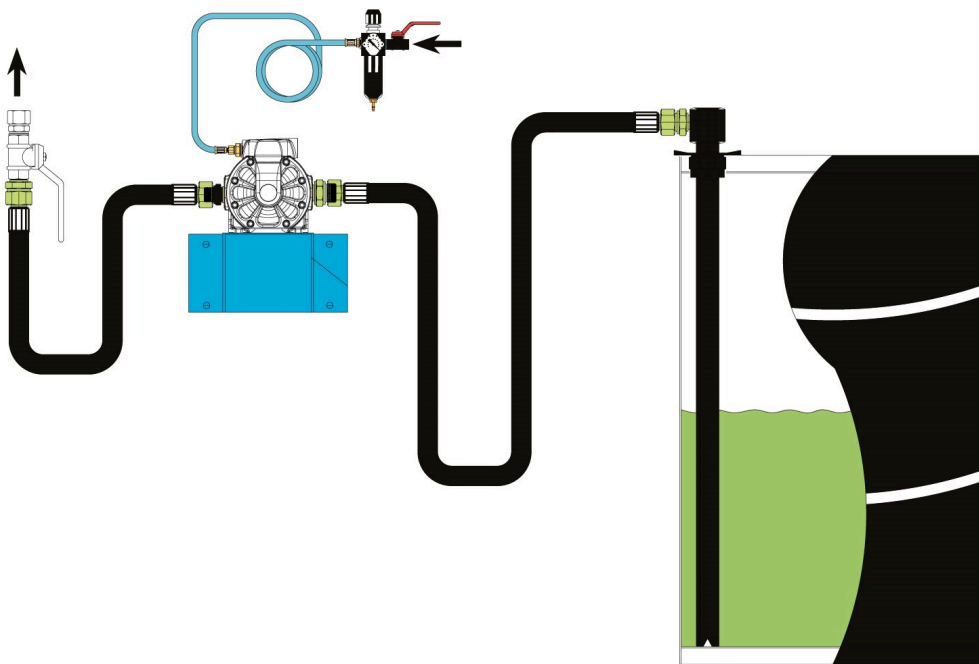

## МОНТАЖНЫЙ КОМПЛЕКТ ДЛЯ НАСТЕННОГО МЕМБРАННОГО НАСОСА 1/2", ДЛЯ БОЧКИ 208 Л ИЛИ IBC (КРОМЕ FRL)

Номер артикула  
99768

### МОНТАЖНЫЙ КОМПЛЕКТ ДЛЯ НАСТЕННОГО МЕМБРАННОГО НАСОСА 1/2", ДЛЯ БОЧКИ 208 Л ИЛИ ИВС (КРОМЕ FRL)

Компоненты для устанавливаемого на стене вынесенного пневматического 1/2" мембранного насоса с приспособлением для всасывания из бочки (бочка 205 л) и кронштейном для крепления к стене.