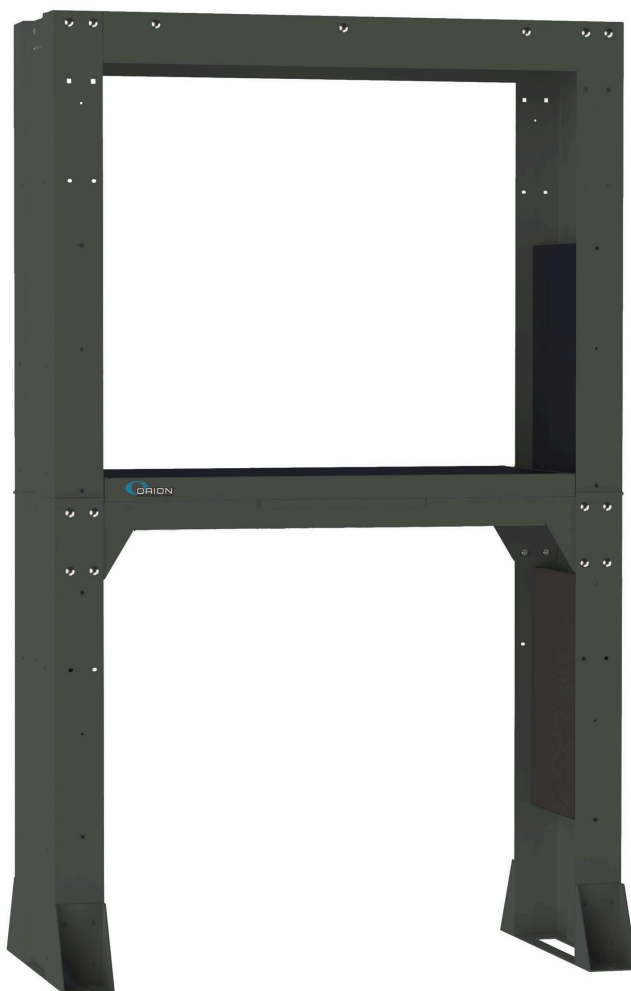

СЕРВИСНЫЙ СТЕНД ДЛЯ 6X КАТУШЕК. **ORM, ORS И CRK**

Номер артикула
92190

ТЕХНИЧЕСКИЕ ДАННЫЕ

СЕРВИСНЫЙ СТЕНД ДЛЯ 6Х КАТУШЕК. ORM, ORS И CRK

Изготовлен из стали, покрытой лаком серого цвета. Подставка имеет поддон для сбора капель.

ТЕХНИЧЕСКИЕ ДАННЫЕ

Номер артикула	92190
Размеры	2600 x 1543 x 760 мм
H.S. Code	84798997

ПОДХОДЯЩИЕ АРТИКУЛЫ

НОМЕР АРТИКУЛА	ОПИСАНИЕ	
92195	Кронштейн для двух дополнительных раздаточных катушек. Для сервисных стоек 92190 и 92192	
92193	Комплект для увеличения высоты стойки для 92190 и 92192	
92194	Кронштейн для катушки отвода выхлопных газов. Для сервисных стоек 92190 и 92192.	