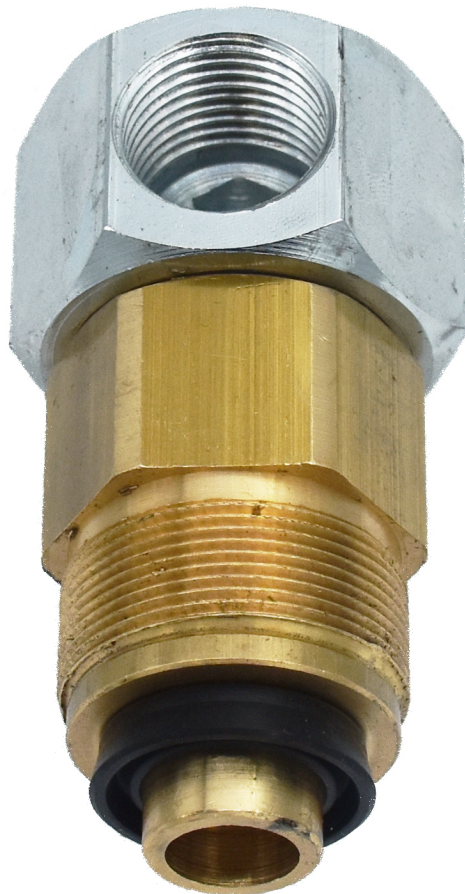

ВЕРТЛЮГ МАСЛО/ВОДА/ВОЗДУХ G1/2"(M) СЕРИИ ORK,ORM.

Номер артикула
2345980

ТЕХНИЧЕСКИЕ ДАННЫЕ

ВЕРТЛЮГ МАСЛО/ВОДА/ВОЗДУХ G1/2"(M) СЕРИИ ORK,ORM.

ТЕХНИЧЕСКИЕ ДАННЫЕ

| | |
|----------------|----------|
| Номер артикула | 2345980 |
| H.S. Code | 84799070 |