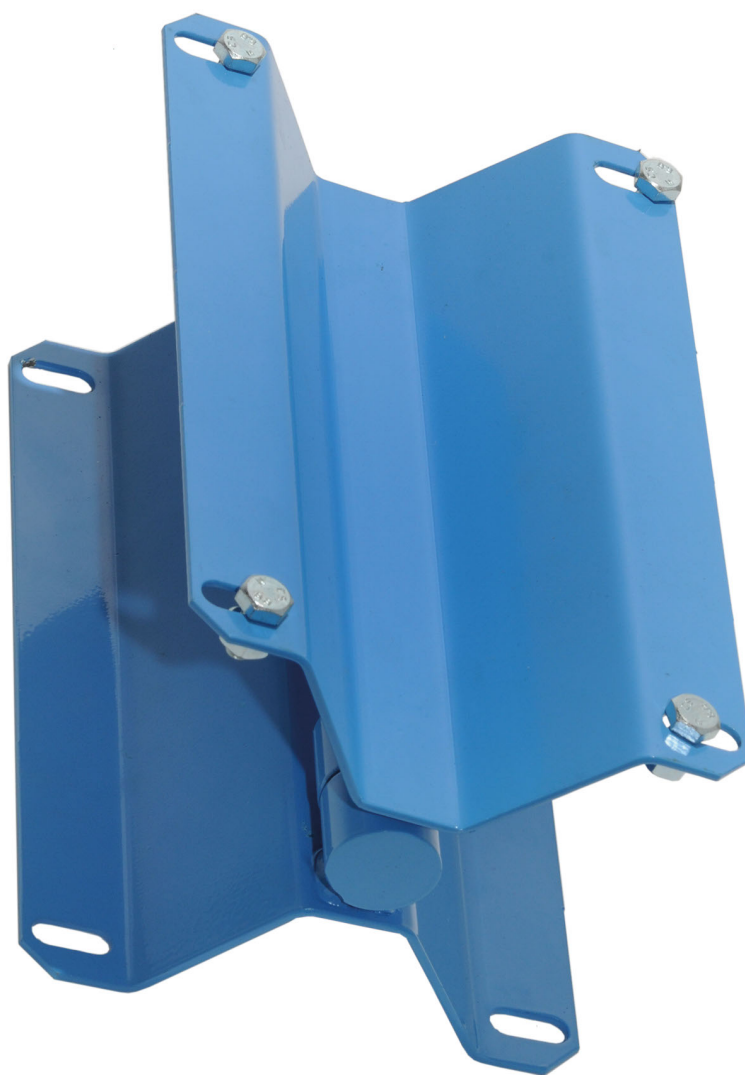

ПОВОРОТНЫЙ НАСТЕННЫЙ КРОНШТЕЙН СИНИЙ

Номер артикула
28903

ТЕХНИЧЕСКИЕ ДАННЫЕ

ПОВОРОТНЫЙ НАСТЕННЫЙ КРОНШТЕЙН СИНИЙ

Поворотный настенный кронштейн для катушек со шлангами ORK, ORM, ORL и CRO

ТЕХНИЧЕСКИЕ ДАННЫЕ