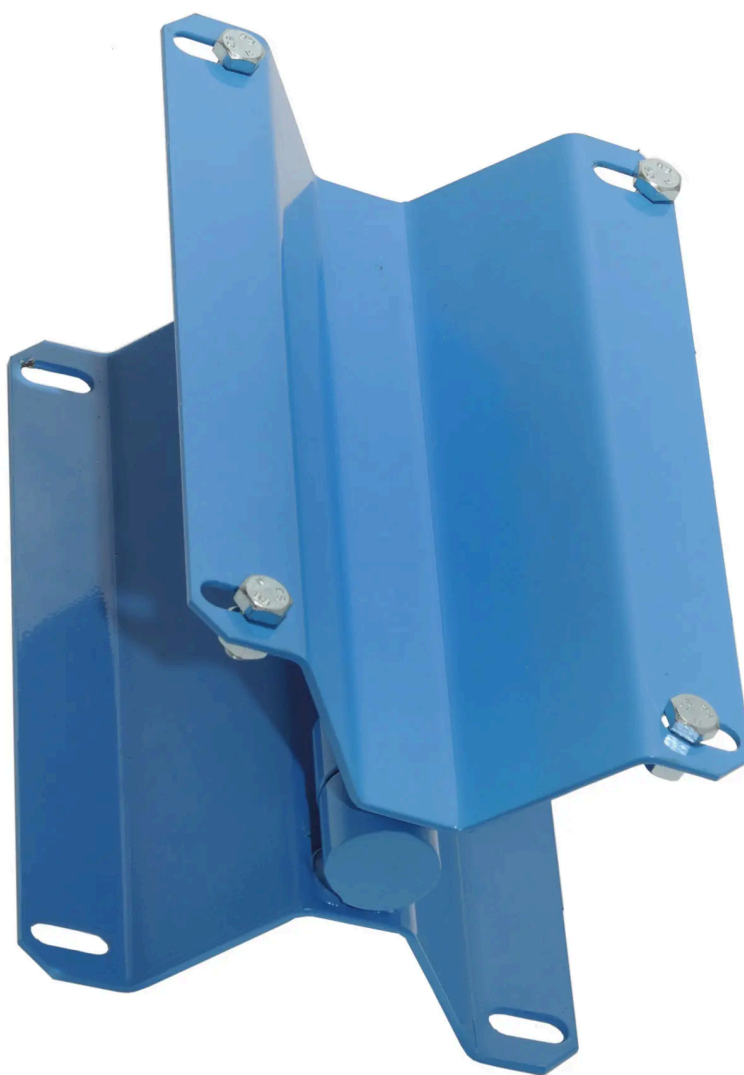

## ПОВОРОТНЫЙ НАСТЕННЫЙ КРОНШТЕЙН СИНИЙ

Номер артикула  
28903

### ПОВОРОТНЫЙ НАСТЕННЫЙ КРОНШТЕЙН СИНИЙ

Поворотный настенный кронштейн для катушек со шлангами ORK, ORM, ORL и CRO