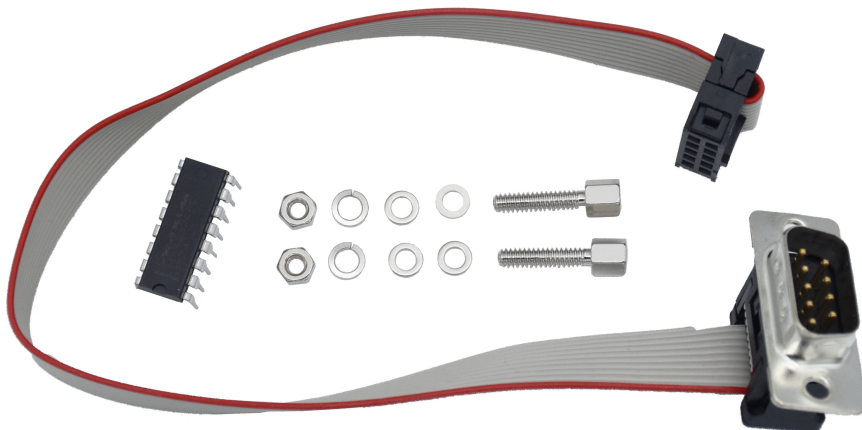

НАБОР ДЛЯ СЕРИЙНОГО ПОРТА

Номер артикула
23415

ТЕХНИЧЕСКИЕ ДАННЫЕ

НАБОР ДЛЯ СЕРИЙНОГО ПОРТА

Для подключения считывателя штрих-кодов или считывателя магнитных карт к клавиатуре (23401).

ТЕХНИЧЕСКИЕ ДАННЫЕ

Номер артикула	23415
H.S. Code	85444920