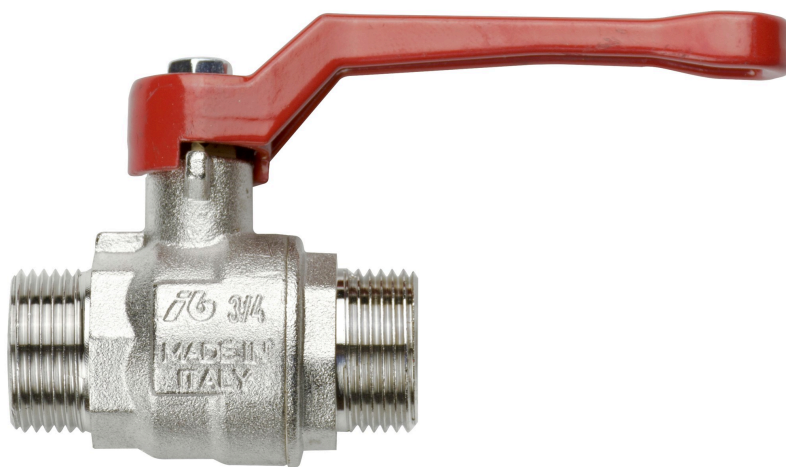

КРАН ШАРОВОЙ ЛАТУНЬ 3/4" (M) BSP ЛАТУНЬ

Номер артикула
24627

ТЕХНИЧЕСКИЕ ДАННЫЕ

КРАН ШАРОВОЙ ЛАТУНЬ 3/4" (M) BSP ЛАТУНЬ

ТЕХНИЧЕСКИЕ ДАННЫЕ

Номер артикула	24627
Резьба	3/4" (M) BSP
Материал	Латунь
H.S. Code	84818081