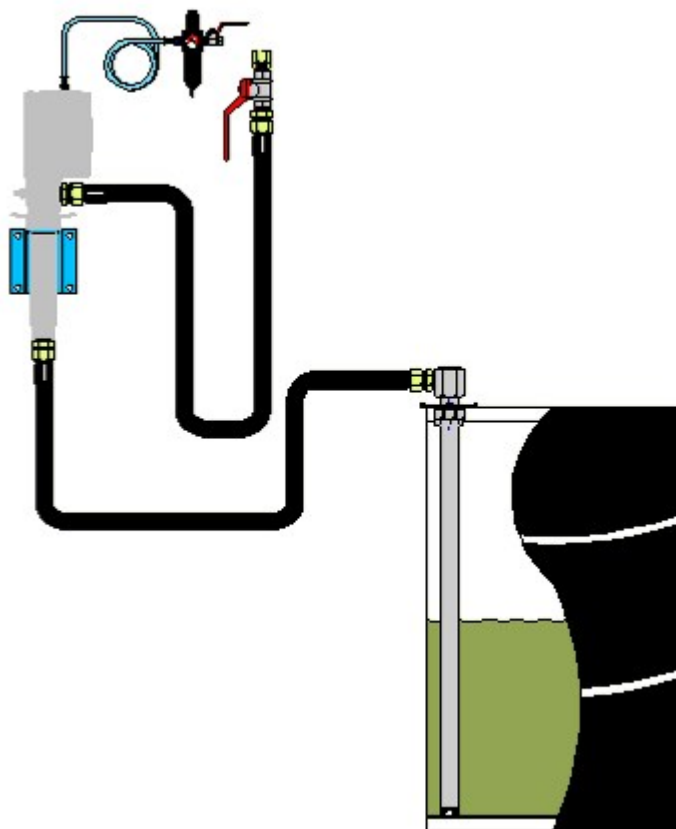

## МОНТАЖНЫЙ КОМПЛЕКТ МАСЛЯНЫЙ НАСОС, МОНТИРУЕМЫЙ НА СТЕНУ, ИСКЛЮЧАЯ РЕГУЛЯТОР ФИЛЬТРА СЖАТОГО ВОЗДУХА И ЛУБРИКАТОР.

Номер артикула  
99726

### МОНТАЖНЫЙ КОМПЛЕКТ МАСЛЯНЫЙ НАСОС, МОНТИРУЕМЫЙ НА СТЕНУ, ИСКЛЮЧАЯ РЕГУЛЯТОР ФИЛЬТРА СЖАТОГО ВОЗДУХА И ЛУБРИКАТОР.

Комплект компонентов для настенного насоса с пневматическим приводом для масла в бочках, включая настенный монтажный шланг 1,5 м, всасывающий шланг 2,5 м с всасывающей трубой 1 м и воздушный шланг 1,5 м