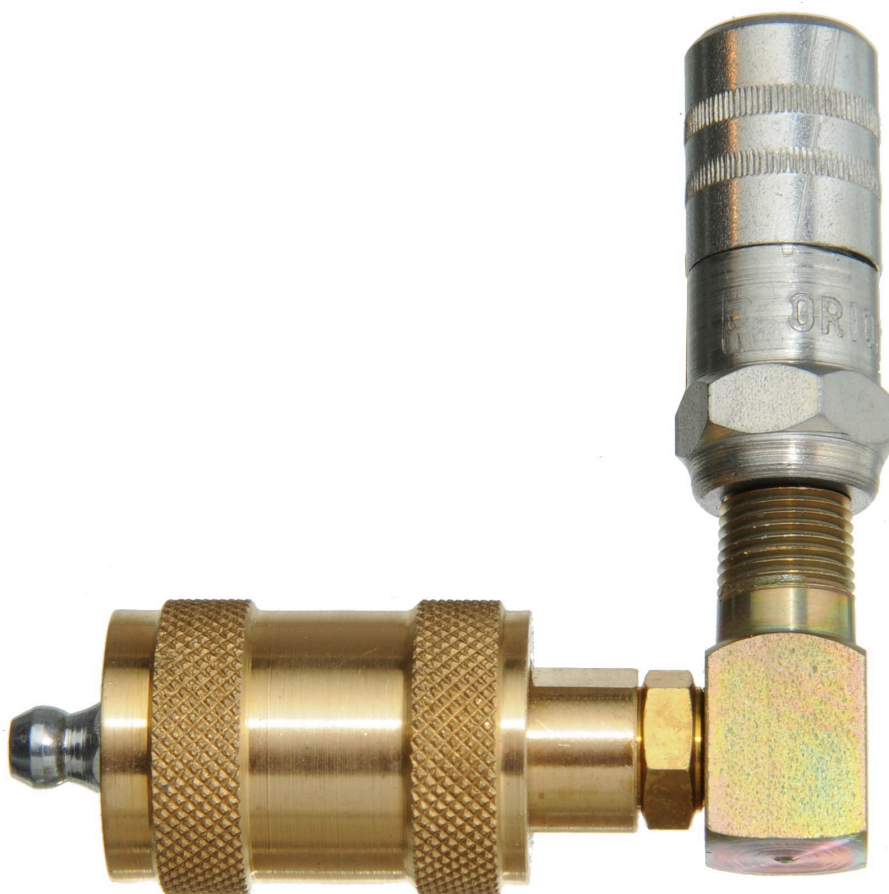

## СОЕДИНИТЕЛЬ СО СКОЛЬЗЯЩЕЙ МУФТОЙ ДЛЯ 14514 90° С НАСАДКОЙ 14512

Номер артикула  
14018

### СОЕДИНИТЕЛЬ СО СКОЛЬЗЯЩЕЙ МУФТОЙ ДЛЯ 14514 90° С НАСАДКОЙ 14512

Для быстрой и легкой смены различных наконечников.

#### ТЕХНИЧЕСКИЕ ДАННЫЕ

Номер артикула	14018
Подключение	90° 14512
H.S. Code	84249080