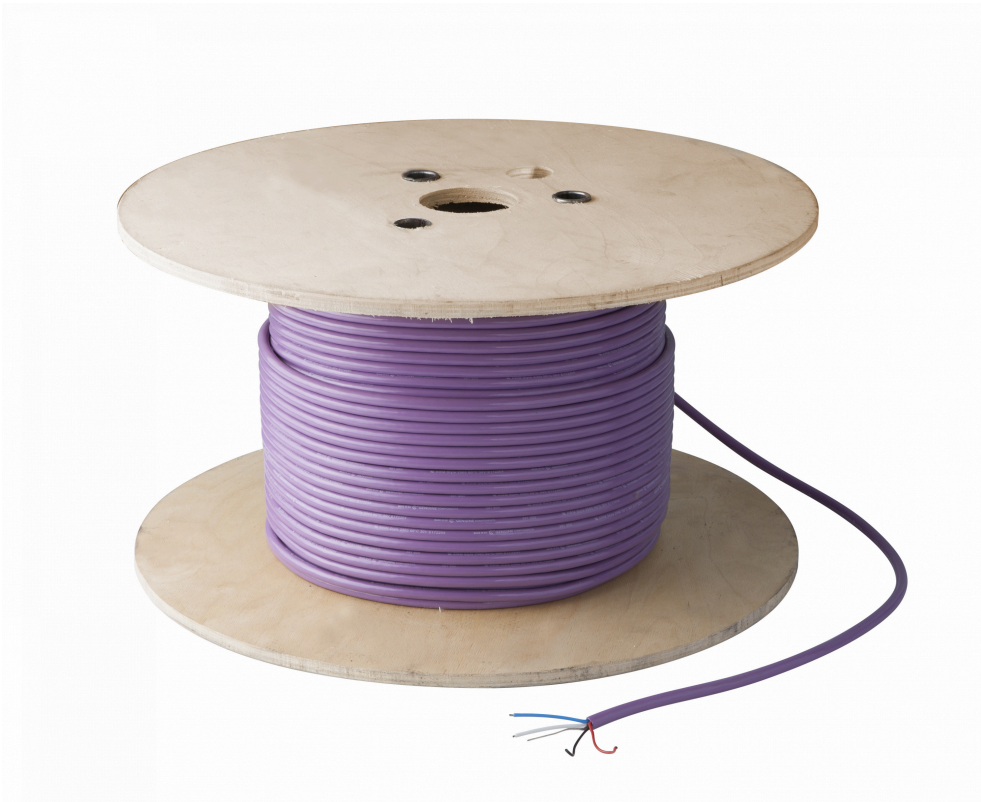

## КАБЕЛЬ NEX.U.<sup>®</sup> CAN BUS

Номер артикула  
23890

### КАБЕЛЬ NEX·U® CAN BUS

3082A 15/18AWG