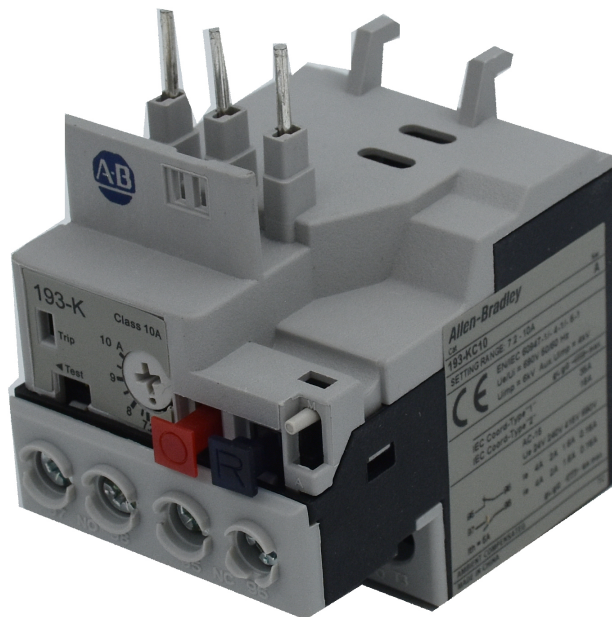

## ЗАЩИТА ДВИГАТЕЛЯ ОТ ПЕРЕГРУЗКИ 4,5 - 6,3 А.

Номер артикула  
88424