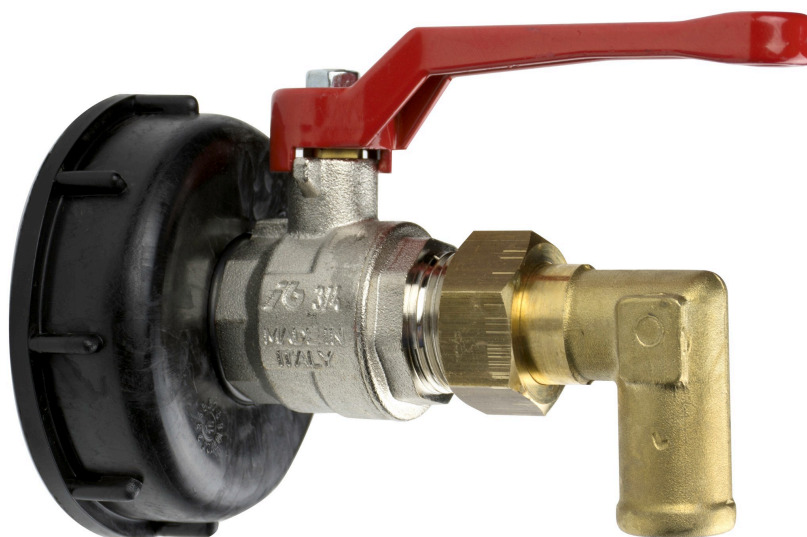

КРАН ДЛЯ БОЧКИ, ЛАТУНЬ DIN71 ММ, ШАГ 6 ММ

Номер артикула
24628

ТЕХНИЧЕСКИЕ ДАННЫЕ

КРАН ДЛЯ БОЧКИ, ЛАТУНЬ DIN71 ММ, ШАГ 6 ММ

ТЕХНИЧЕСКИЕ ДАННЫЕ

Номер артикула	24628
H.S. Code	84818081