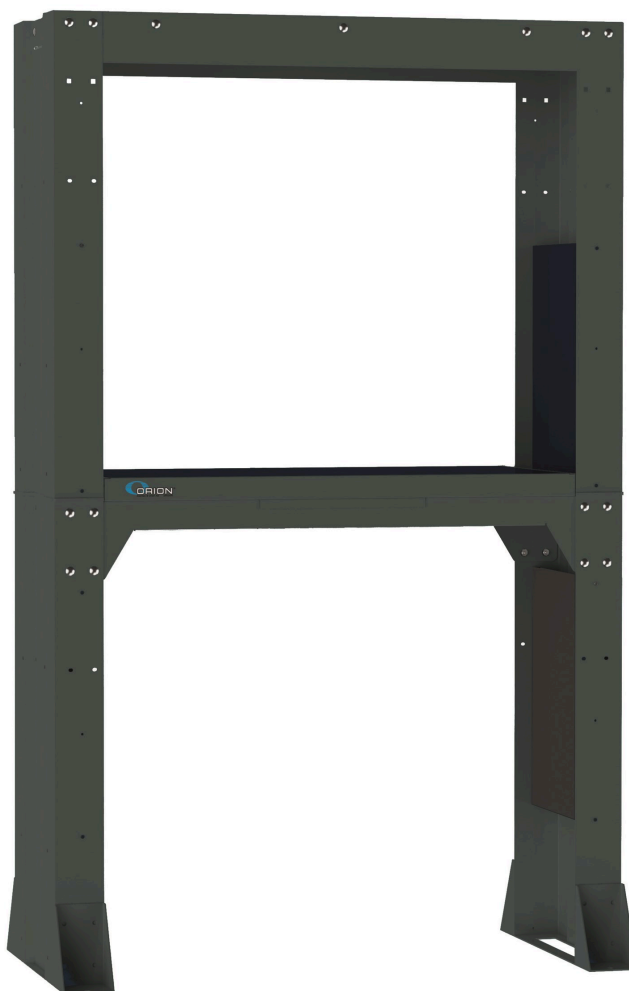

**ПОДСТАВКА ДЛЯ ОБСЛУЖИВАНИЯ ДО 6
БАРАБАНОВ СО ШЛАНГОМ. ПРЕДВАРИТЕЛЬНО
ПРОСВЕРЛЕННЫЕ ОТВЕРСТИЯ ДЛЯ КАТУШЕК **ORM,**
ORS, CRO И CRK**

Номер артикула
92192

ТЕХНИЧЕСКИЕ ДАННЫЕ

ПОДСТАВКА ДЛЯ ОБСЛУЖИВАНИЯ ДО 6 БАРАБАНОВ СО ШЛАНГОМ. ПРЕДВАРИТЕЛЬНО ПРОСВЕРЛЕННЫЕ ОТВЕРСТИЯ ДЛЯ КАТУШЕК ORM, ORS, CRO И CRK

Изготовлены из стали, окрашенной в серый цвет. Подставка имеет поддон для сбора капель.

ТЕХНИЧЕСКИЕ ДАННЫЕ

Номер артикула	92192
Размеры	2600 x 1972 x 760 мм
H.S. Code	84798997

ПОДХОДЯЩИЕ АРТИКУЛЫ

НОМЕР АРТИКУЛА	ОПИСАНИЕ	
92193	Комплект для увеличения высоты стойки для 92190 и 92192	
92194	Кронштейн для катушки отвода выхлопных газов. Для сервисных стоек 92190 и 92192.	
92195	Кронштейн для двух дополнительных раздаточных катушек. Для сервисных стоек 92190 и 92192	