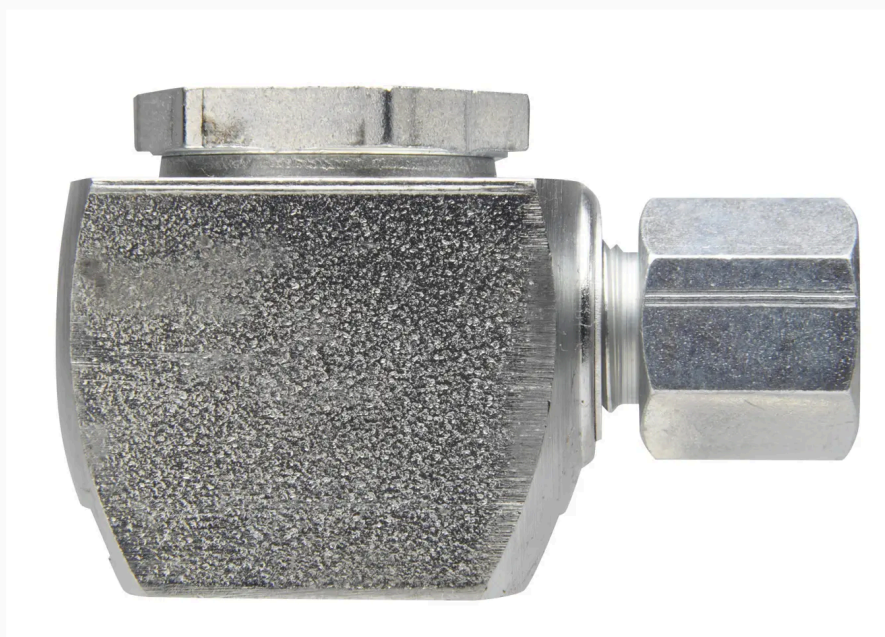

МУФТА С ПЛОСКОЙ ГОЛОВКОЙ 1/8"NPTF

Номер артикула
42031-A

ТЕХНИЧЕСКИЕ ДАННЫЕ

МУФТА С ПЛОСКОЙ ГОЛОВКОЙ 1/8"NPTF

ТЕХНИЧЕСКИЕ ДАННЫЕ

Номер артикула	42031-A
Для смазки соска	Ø 16 мм
Подключение	1/8" (F) NPTF
Упаковка Д x Ш x В	0,045 x 0,030 x 0,030 метр
Вес Брутто	0,130 кг
Таможенный код	84249080