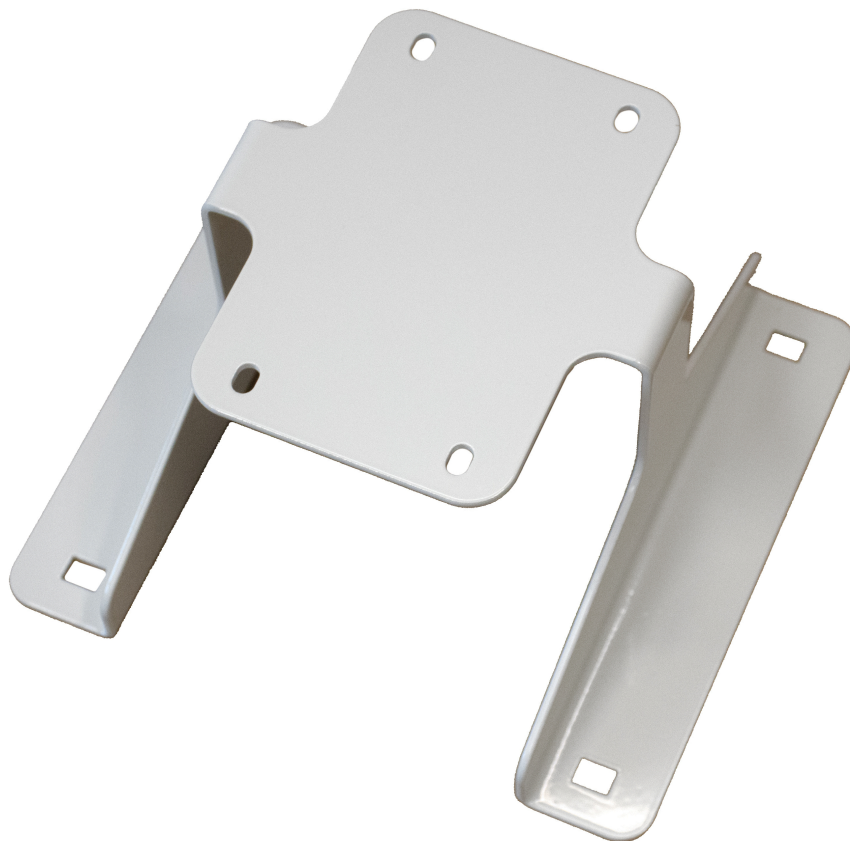

NEX.U.® КРОНШТЕЙН U-ОБРАЗНОГО КЛАПАНА

Номер артикула
23882

ТЕХНИЧЕСКИЕ ДАННЫЕ

NEX·U·® КРОНШТЕЙН U-ОБРАЗНОГО КЛАПАНА

Позволяет закрепить U-клапан на верхней части стойки катушки со шлангом (92190).

ТЕХНИЧЕСКИЕ ДАННЫЕ