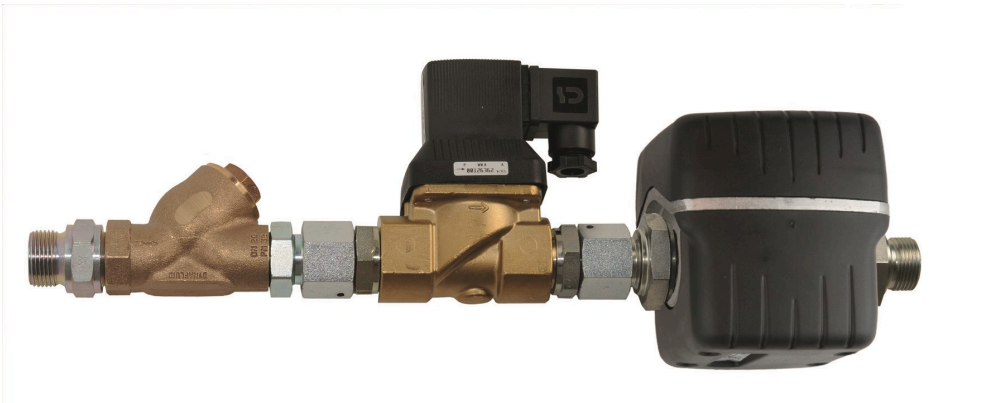

НАБОР ЛИНЕЙНОГО СЧЕТЧИКА ДЛЯ ДИЗТОПЛИВА 3/4" (M)-(M) BSP

Номер артикула
SPEC2292

ТЕХНИЧЕСКИЕ ДАННЫЕ

НАБОР ЛИНЕЙНОГО СЧЕТЧИКА ДЛЯ ДИЗТОПЛИВА 3/4" (М)-(М) BSP

Линейный измерительный комплект. Для дизеля. С электромагнитным клапаном. Ситечко, номер детали 28059 в комплекте.

ТЕХНИЧЕСКИЕ ДАННЫЕ

Номер артикула	SPEC2292
Максимальное рабочее давление	1,0 (10) МПа (бар)
PPU	109 литр
Подключение	3/4" (М)-(М) BSP
H.S. Code	90261021