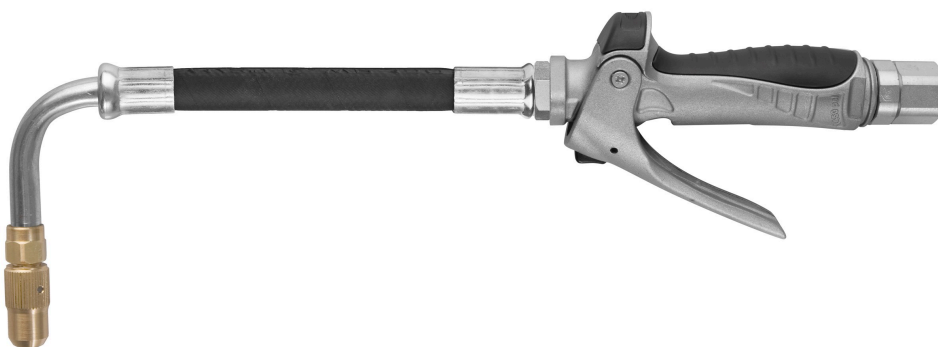

**РАЗДАТОЧНЫЙ ПИСТОЛЕТ МАСЛА С ШЛАНГОМ И  
БЛОКИРУЕМОЙ НАСАДКОЙ ПОД УГЛОМ  
90° ПРЕДОТВРАЩАЮЩЕЙ СТЕКАНИЕ КАПЕЛЬ 1/2"  
(F) BSP**

Номер артикула  
20377

### РАЗДАТОЧНЫЙ ПИСТОЛЕТ МАСЛА С ШЛАНГОМ И БЛОКИРУЕМОЙ НАСАДКОЙ ПОД УГЛОМ 90°ПРЕДОТВРАЩАЮЩЕЙ СТЕКАНИЕ КАПЕЛЬ 1/2" (F) BSP

Изготовленный из алюминия, предназначен для большого объема подачи.