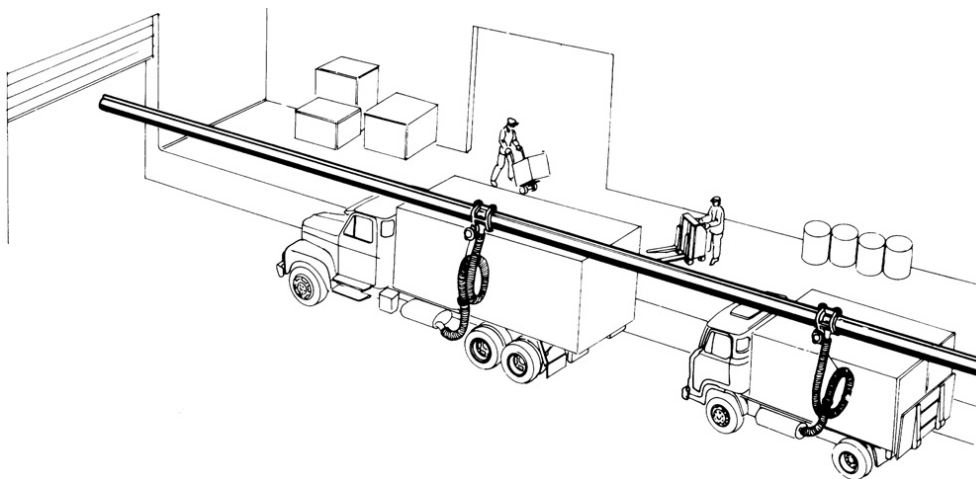

ВЫТЯЖНОЙ РЕЛЬС 20,4М

Номер артикула
84532

ТЕХНИЧЕСКИЕ ДАННЫЕ

ВЫТЯЖНОЙ РЕЛЬС 20,4М

С кронштейнами для крепления на стену, соединителями, резиновыми уплотнениями, торцовыми крышками и упорами. Насадки не включены, заказываются отдельно. Мы рекомендуем насадки сзажимным устройством.