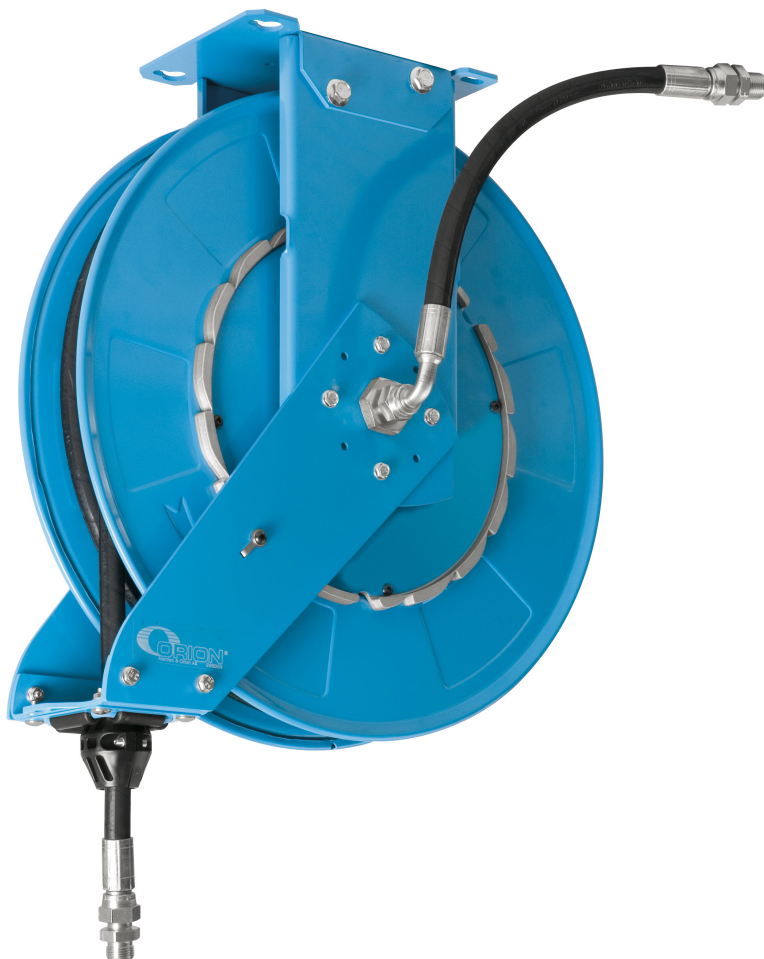

КАТУШКА ДЛЯ ШЛАНГА **ORM BLUE** ВОЗДУХ/ВОДА **12,5 (1/2")** ММ (ДЮЙМ) **15** МЕТР

Номер артикула
544240

ТЕХНИЧЕСКИЕ ДАННЫЕ

КАТУШКА ДЛЯ ШЛАНГА ORM BLUE ВОЗДУХ/ВОДА 12,5 (1/2") ММ (ДЮЙМ) 15 МЕТР

Открытая версия, изготовлена из листового металла, окрашенного в синий цвет.

ТЕХНИЧЕСКИЕ ДАННЫЕ

Номер артикула	544240
Среда	Воздух/Вода
Размеры	12,5 (1/2") мм (дюйм)
Входное отверстие	1/2" (F)-(M) BSP
Выходное отверстие	1/2" (M) BSP
Максимальное рабочее давление	2,0 (20) МПа (бар)
Длина шланга	15 метр
H.S. Code	84798997