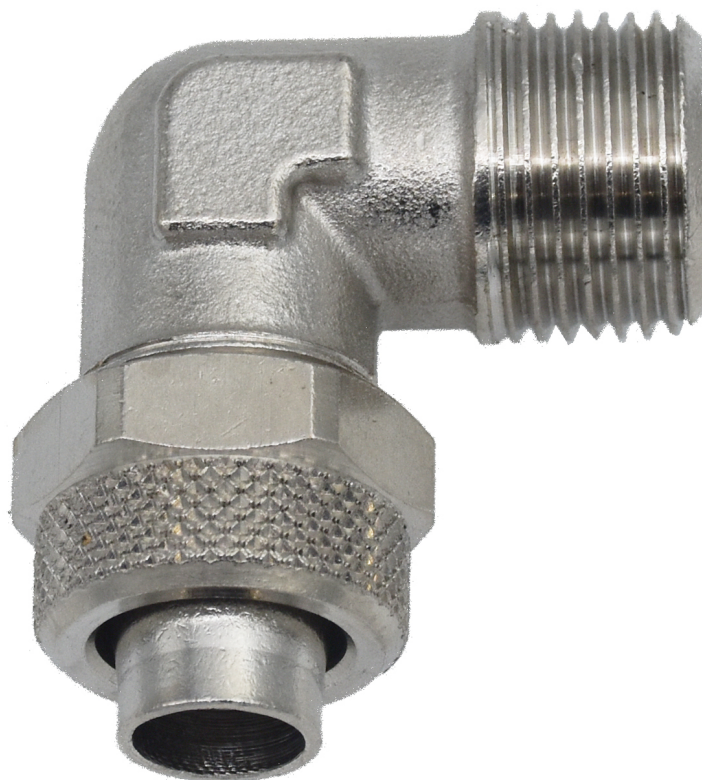

МУФТА ВСТАВНАЯ 90° Ø12-G3/8"

Номер артикула
2326444

ТЕХНИЧЕСКИЕ ДАННЫЕ

МУФТА ВСТАВНАЯ 90° Ø12-G3/8"

ТЕХНИЧЕСКИЕ ДАННЫЕ

Номер артикула	2326444
Размеры	Ø12 - 3/8" ØMM-(M) BSP
H.S. Code	74122000