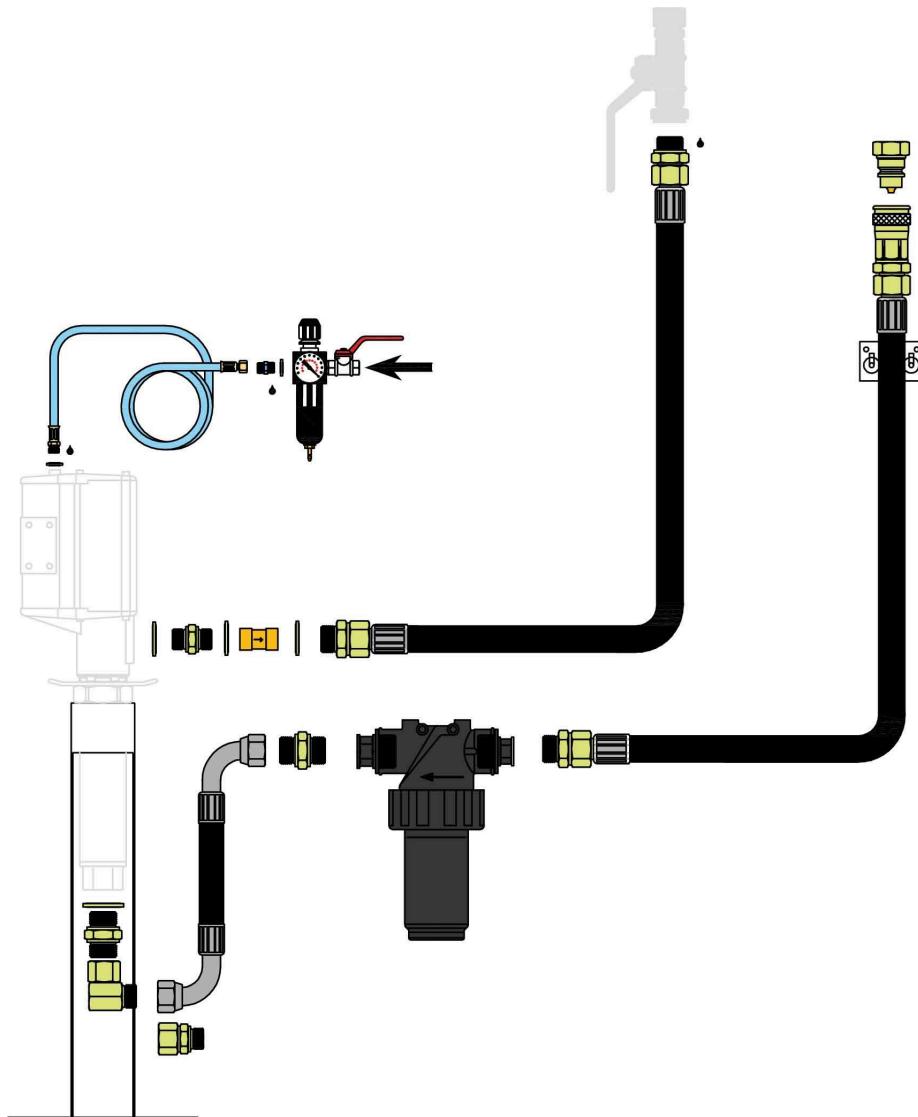

С УЗЛОМ ПОДГОТОВКИ ВОЗДУХА И ФИЛЬТРОМ (29300)

Номер артикула
99632

ТЕХНИЧЕСКИЕ ДАННЫЕ

С УЗЛОМ ПОДГОТОВКИ ВОЗДУХА И ФИЛЬТРОМ (29300)

Набор для монтажа насоса на полуКомпоненты для установки пневмонасоса на пол, вкл. Обратный клапан (28295).

ТЕХНИЧЕСКИЕ ДАННЫЕ

Номер артикула	99632
H.S. Code	84139100