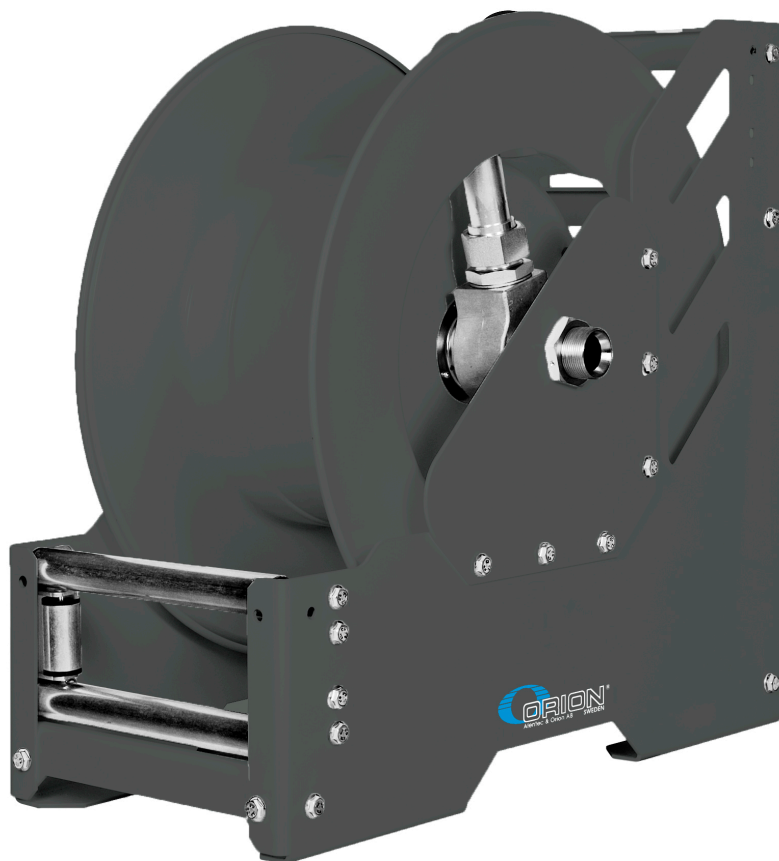

## КАТУШКИ РАЗДАТОЧНЫЕ **ORH** МАСЛО/ДИЗ. ТОПЛИВО 1 1/2" (F) BSP 15 M MAX (БЕЗ ШЛАНГА)

Номер артикула  
25805

### КАТУШКИ РАЗДАТОЧНЫЕ ORH МАСЛО/ДИЗ. ТОПЛИВО 1 1/2" (F) BSP 15 М МАХ (БЕЗ ШЛАНГА)

Открытая раздаточная катушка для сверхтяжелых режимов эксплуатации для шлангов подачи масла увеличенной длины. Все шланги оснащены запрессованными соединительными муфтами.

#### ТЕХНИЧЕСКИЕ ДАННЫЕ

Номер артикула	25805
Среда	Масло/диз. топливо
Размеры	37,5 (1 1/2") мм (дюйм)
Входное отверстие	1 1/2" (F) BSP
Выходное отверстие	1 1/2" (F) BSP
Максимальное рабочее давление	2,0 (20) МПа (бар)
Длина шланга	15 m max (без шланга)
H.S. Code	84798997

#### ПОДХОДЯЩИЕ АРТИКУЛЫ

НОМЕР АРТИКУЛА	ОПИСАНИЕ
2588506	Стопор для шланга 1 1/2" серии ORH.