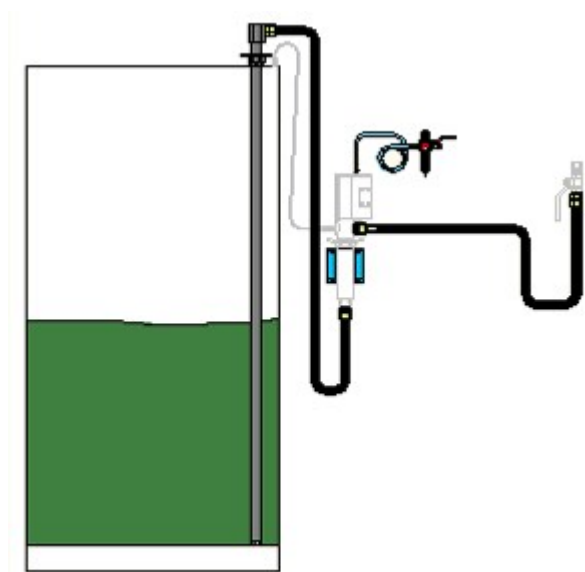

КОМПЛЕКТ КОМПОНЕНТОВ МАСЛО В БАКЕ НАСТЕННЫЙ.

Номер артикула
99724

ТЕХНИЧЕСКИЕ ДАННЫЕ

КОМПЛЕКТ КОМПОНЕНТОВ МАСЛО В БАКЕ НАСТЕННЫЙ.

Исключая кондиционер. Комплект компонентов для настенного насоса с пневматическим приводом для масла в баке, включая настенное крепление, 1,5-метровый выпускной шланг, 5,0-метровый впускной шланг с обратным клапаном на конце шланга и 1,5-метровый воздушный шланг ».

ТЕХНИЧЕСКИЕ ДАННЫЕ

Номер артикула	99724
H.S. Code	84139100