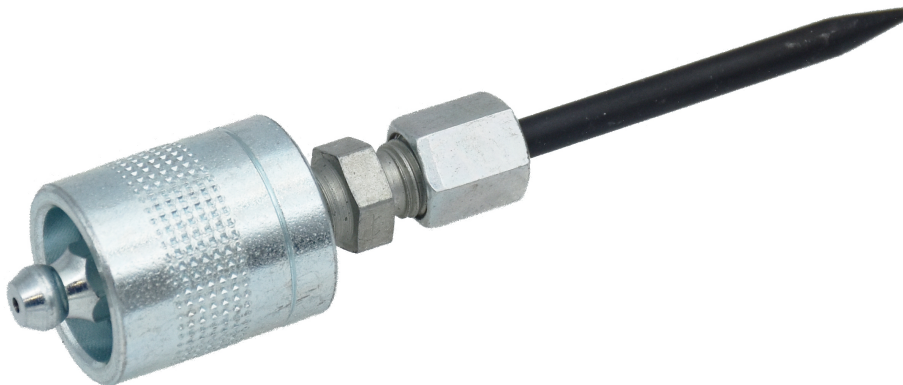

СОЕДИНИТЕЛЬ СО СКОЛЬЗЯЩЕЙ МУФТОЙ ДЛЯ 14512 ИГЛА L= 45 ММ

Номер артикула
14070

ТЕХНИЧЕСКИЕ ДАННЫЕ

СОЕДИНИТЕЛЬ СО СКОЛЬЗЯЩЕЙ МУФТОЙ ДЛЯ ИГЛА L= 45 ММ

простой замены разных насадок.

ТЕХНИЧЕСКИЕ ДАННЫЕ

Номер артикула	14070
Подключение	45 mm Остроконечный наконечник
H.S. Code	84249080