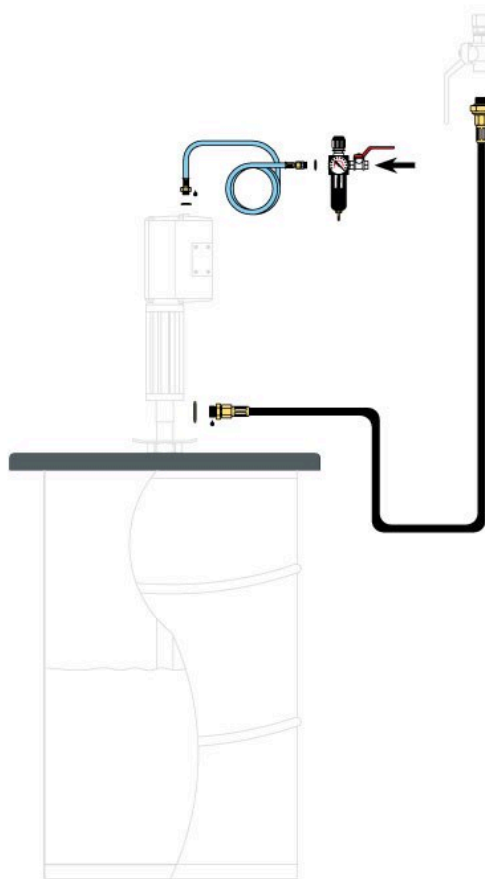

ДЛЯ 180 КГ БОЧКИ С УЗЛОМ ПОДГОТОВКИ ВОЗДУХА (128 SERIES)

Номер артикула
99611

ТЕХНИЧЕСКИЕ ДАННЫЕ

ДЛЯ 180 КГ БОЧКИ С УЗЛОМ ПОДГОТОВКИ ВОЗДУХА (128 SERIES)

Монтажные наборы насосов для бочек включают все необходимые компоненты для установки пневмонасосов смазки на бочках и подключения к сети сжатого воздуха и раздаточным трубопроводам., присоединения к сети сжатого воздуха и к линии подачи смазки. (Насос и следящая мембрана в комплект не входят).

ТЕХНИЧЕСКИЕ ДАННЫЕ

Номер артикула	99611
H.S. Code	84139100