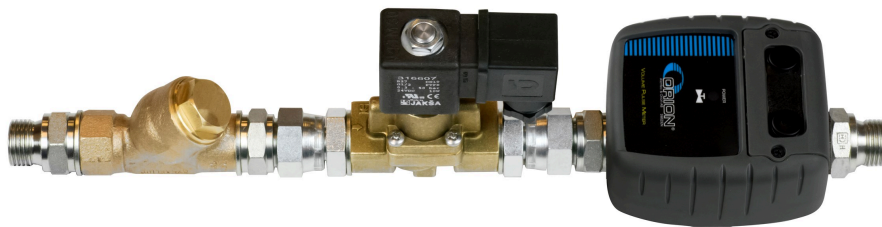

**СЧЕТЧИК 328 ИМП./ С 5 МРА(50 БАР) G1/2" (М)
НЕРЖ. СТАЛЬ СОЛ.КЛАПАНОМ АРТ.28306**

Номер артикула
SPEC7291

ТЕХНИЧЕСКИЕ ДАННЫЕ

СЧЕТЧИК 328 ИМП./С 5 МРА(50 БАР) G1/2" (М) НЕРЖ. СТАЛЬ СОЛ.КЛАПАНОМ АРТ.28306

Набор линейного счётчика для стеклоомывающих жидкостей, водных растворов моющих и Ad. Blue® Линейные счетчики с соленоидными клапанами. Световая индикация открытого клапана.

ТЕХНИЧЕСКИЕ ДАННЫЕ

Номер артикула	СПЕС7291
Среда	Омывающая жидкость/Обезжириватель
Максимальное рабочее давление	5 (50) МПа (бар)
PPU	328 литр
Материал	Нержавеющая сталь
Подключение	1/2" (М)-(М) BSP
H.S. Code	90261021