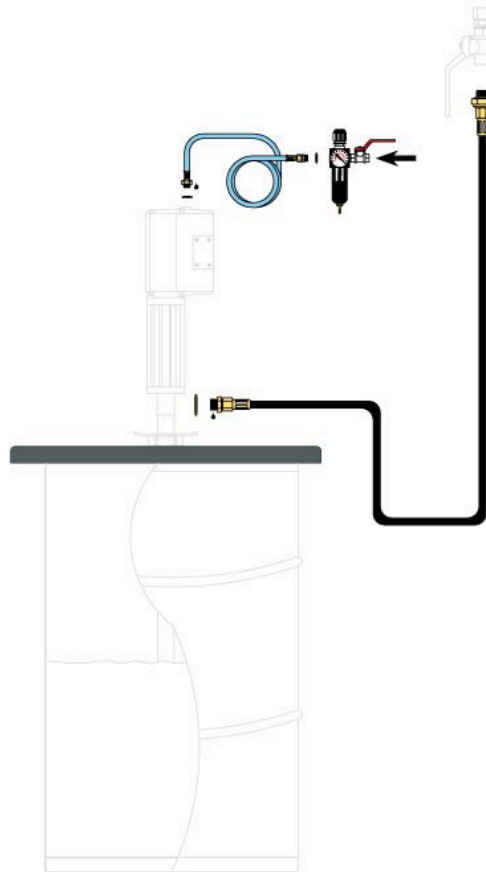

## INSTALLATIONSSATS FETT FÖR 50 KG FAT FÖR 127 SERIENS PUMPAR (PUMP INGÅR INTE)

Artikelnr.  
99602

### INSTALLATIONSSATS FETT FÖR 50 KG FAT FÖR 127 SERIENS PUMPAR (PUMP INGÅR INTE)

Innehåller alla nödvändiga komponenter för att installera en 60:1 eller 80:1 fettpump i ett 50 kg fat och att ansluta till luft- och fettledning.