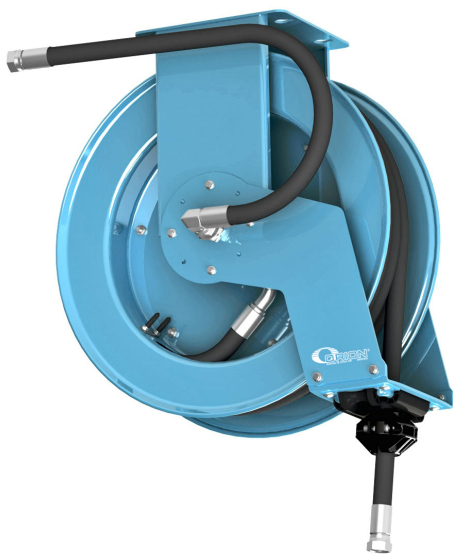

SLANGUPPRULLARE ORL BLÅ OLJA/LUFT/DIESEL 20M 1/2"

Artikelnr.
24931

TEKNISKA DATA

SLANGUPPRULLARE ORL BLÅ OLJA/LUFT/DIESEL 20M 1/2"

Kraftig öppen slangupprullare för olika medier. Tillverkad av lackerad stålplåt.

TEKNISKA DATA

Artikelnr.	24931
Media	Olja / Luft / Diesel
Dimension	12,5 (1/2") mm (tum)
Inlopp	1/2" Inv-Utv (G)
Utlopp	1/2" Inv-Utv (G)
Max arb.tryck	7,5 (75) MPa (bar)
Slanglängd	20 m
Statistiskt nummer	84798997