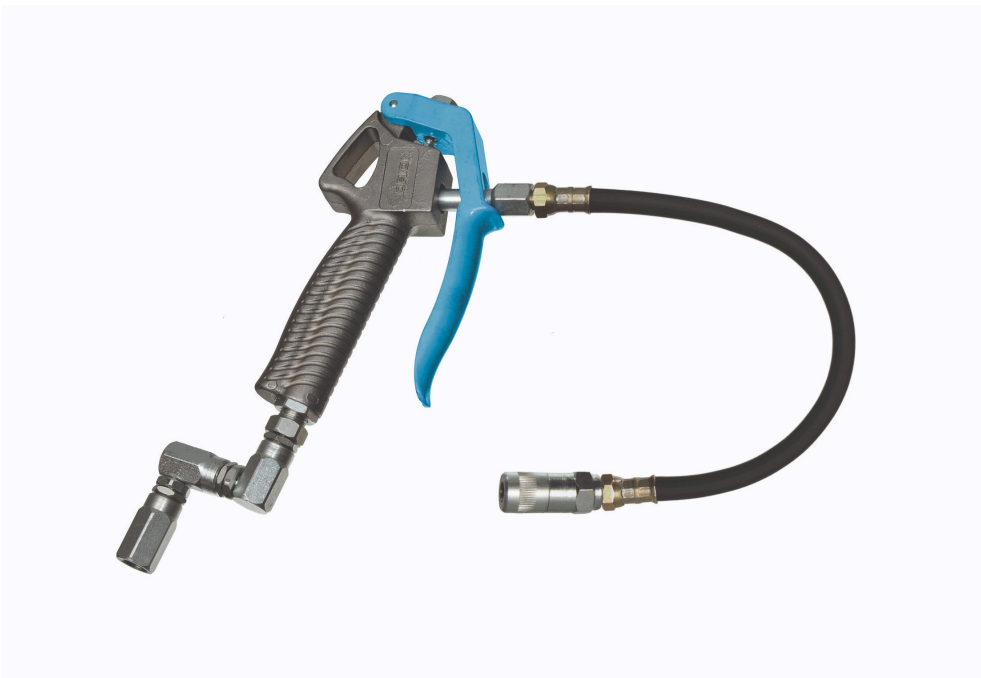

KOMPONENTSATS MED FETTVENTIL (14612) UTLOPPSSLANG OCH Z-SVIVEL

Artikelnr.
99600

TEKNISKA DATA

KOMPONENTSATS MED FETTVENTIL (14612) UTLOPPSSLANG OCH Z-SVIVEL

TEKNISKA DATA

Artikelnr.	99600
Max arb.tryck	50 (500) MPa (bar)
Slanglängd	450 mm
Anslutning	1/4" Inv (G)
Statistiskt nummer	84139100