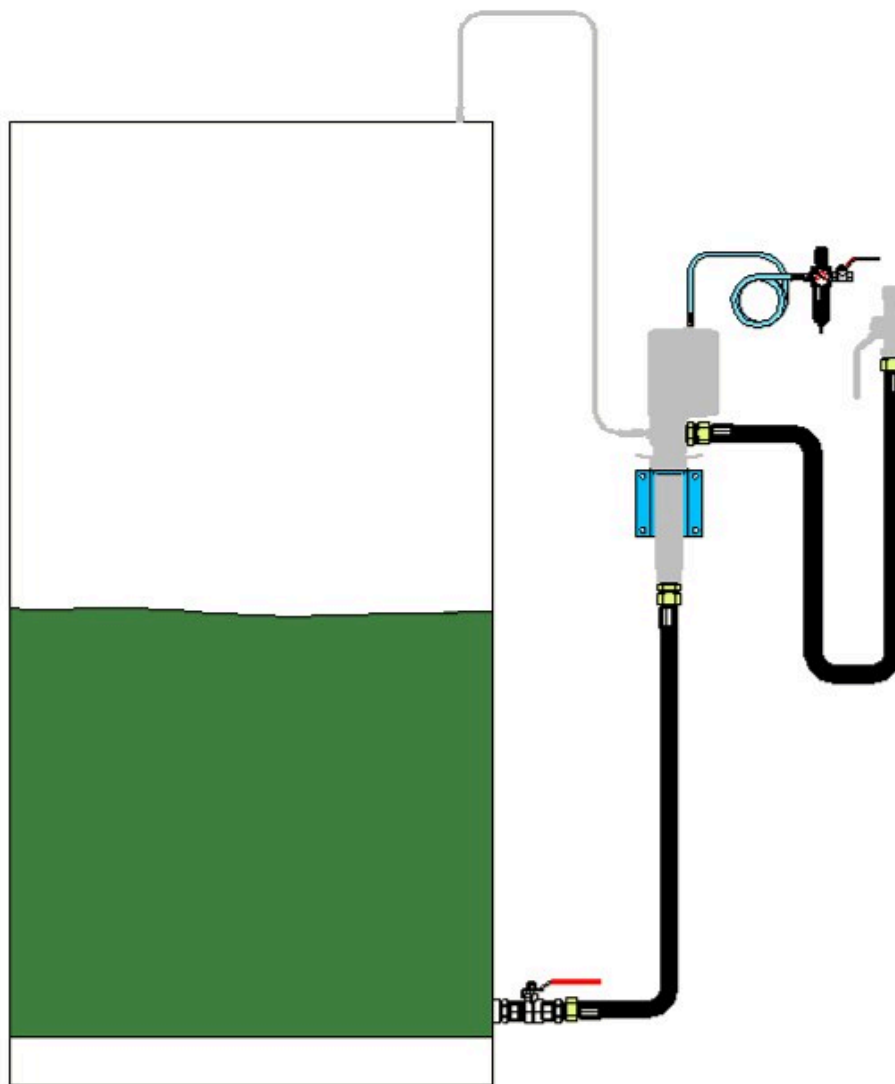

## INSTALLATIONSSATS FÖR VÄGGMONTERAD TRYCKLUFTSDRIVENPUMP FÖR BOTTENANSLUTNING TILL TANK (EXKL.FRL)

Artikelnr.  
99727

### INSTALLATIONSSATS FÖR VÄGGMONTERAD TRYCKLUFTSDRIVENPUMP FÖR BOTTENANSLUTNING TILL TANK (EXKL.FRL)

Inkl väggfäste, 1,5m utloppsslang, 1m inloppsslang med kulventil och 1,5m luftslang.