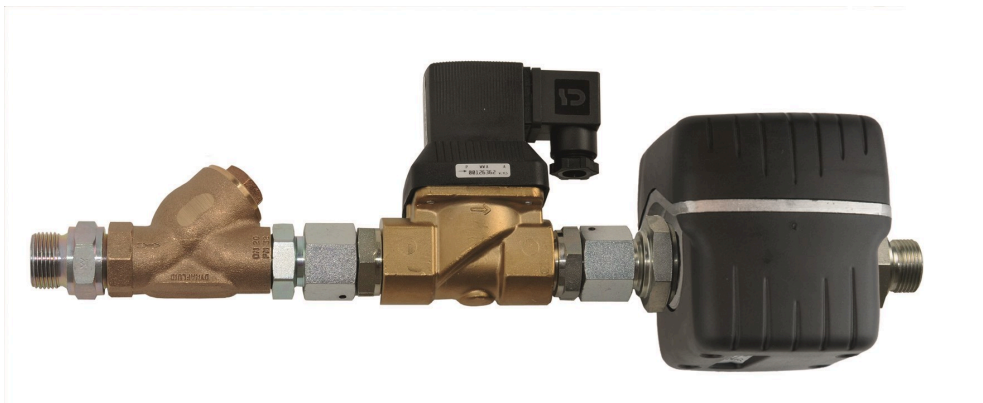

## MÄTVERK/MAGNETVENTIL FÖR OLJA

Artikelnr.  
SPEC2293

### MÄTVERK/MAGNETVENTIL FÖR OLJA

Inbyggnadsmätare med magnetventil. Sil (28059) ingår. 2,5 Mpa (25 bar), 109 pulser/l ,G3/4" (utv).

#### TEKNISKA DATA

Artikelnr.	SPEC2293
Max arb.tryck	2,5 (25) MPa (bar)
PPU	109 l
Mätverk	25065
Anslutning	3/4" Utv-Utv (G)
Statistiskt nummer	90261021