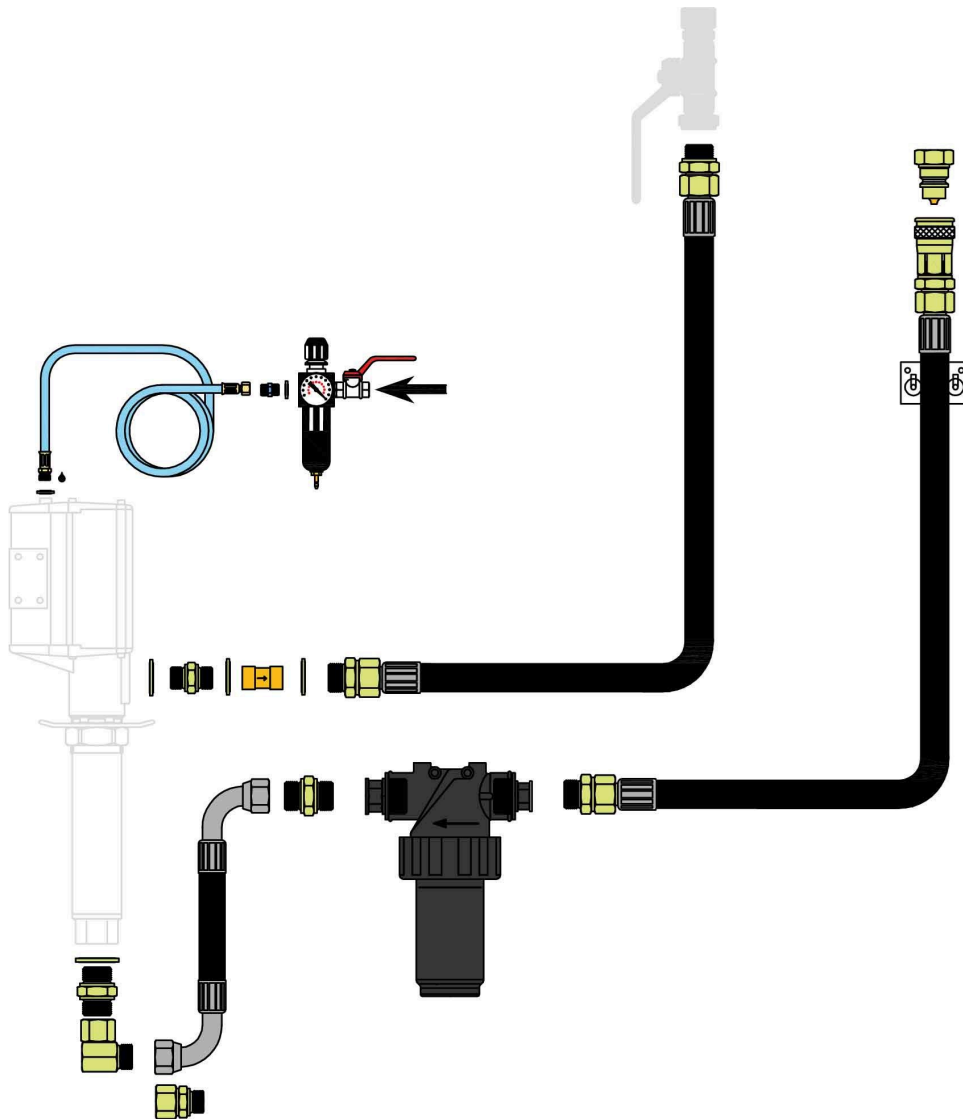

# INSTALLATIONSSATS FÖR VÄGGMONTERAD TRYCKLUFTDRIVEN SPILLOLJEPUMP INKL. SUGFILTER 29300

Artikelnr.  
99631

### INSTALLATIONSSATS FÖR VÄGGMONTERAD TRYCKLUFTDRIVEN SPILLOLJEPUMP INKL. SUGFILTER 29300

Inkl. grov sugslang med snabbkoppling.