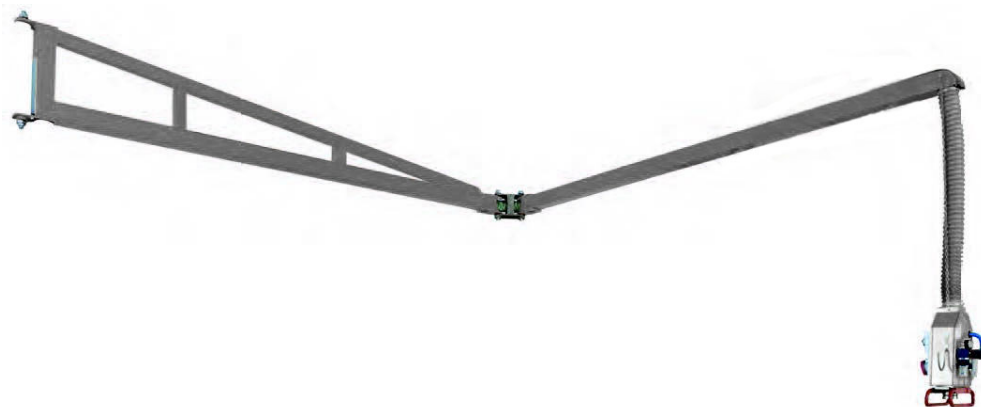

SLIPARM 6M SVÄNGBAR 180GR FÖR VÄGGMONTAGE

Artikelnr.
85106

TEKNISKA DATA

SLIPARM 6M SVÄNGBAR 180GR FÖR VÄGGMONTAGE

TEKNISKA DATA

Artikelnr.	85106
Statistiskt nummer	84799070