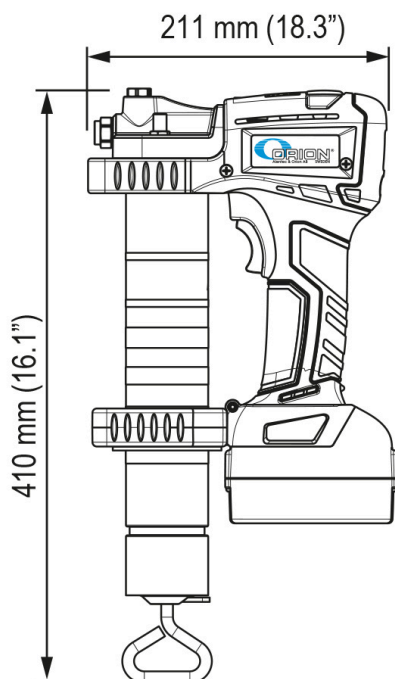

BATTERIDRIVEN FETTSPRUTA 20V 4AH

Artikelnr.
13534

TEKNISKA DATA

BATTERIDRIVEN FETTSPRUTA 20V 4AH

Levererar upp till 40 fettpatroner per laddning fritt flöde. LCD-display som visar batterinivå, fettmätare, återstående fettmängd, varning för igensatt nippel, problem med fettillförsel eller om fettet är slut. Inbyggd LED-lampa.

Ingår: Batteridrivna fettspårta 20V, 1st 20V 4Ah Lithium-Ion batteri, Batteriladdare 230V, Slang 1100mm med hydrauliskt munstycke

13534

TEKNISKA DATA

Artikelnr.	13534
Kapacitet	100 / 160 gr/min fritt flöde
Max tryck	50 (500) MPa (bar)
Slanglängd	1100 mm
Förpackning LxBxH	0,57 x 0,12 x 0,37 m
Vikt Brutto	6,39 kg
Statistiskt nummer	84135069