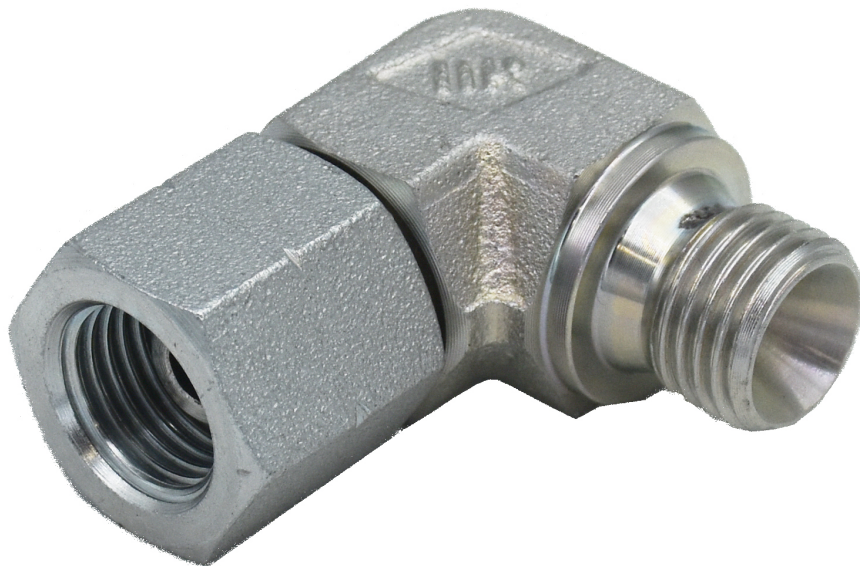

ADAPTER 90° 1/4" INV-UTV (G)

Artikelnr.
25102428

TEKNISKA DATA

ADAPTER 90° 1/4" INV-UTV (G)

Vinkelnippel med svivlande mutter i stål

TEKNISKA DATA

Artikelnr.	25102428
Gänga	1/4" Inv-Utv (G)
Max arb.tryck	64 (640) MPa (bar)
Statistiskt nummer	73079910