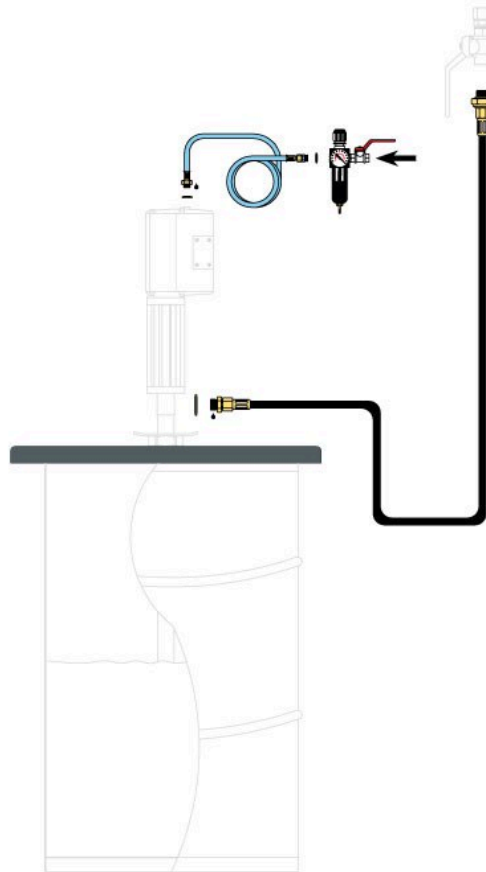

INSTALLATIONSSATS FÖR FETT 20 KG FAT FÖR 127 SERIENS PUMPAR (PUMP INGÅR INTE)

Artikelnr.
99604

TEKNISKA DATA

INSTALLATIONSSATS FÖR FETT 20 KG FAT FÖR 127 SERIENS PUMPAR (PUMP INGÅR INTE)

Innehåller alla nödvändiga komponenter för att ansluta till luft- och fettledning. Pump beställs separat.