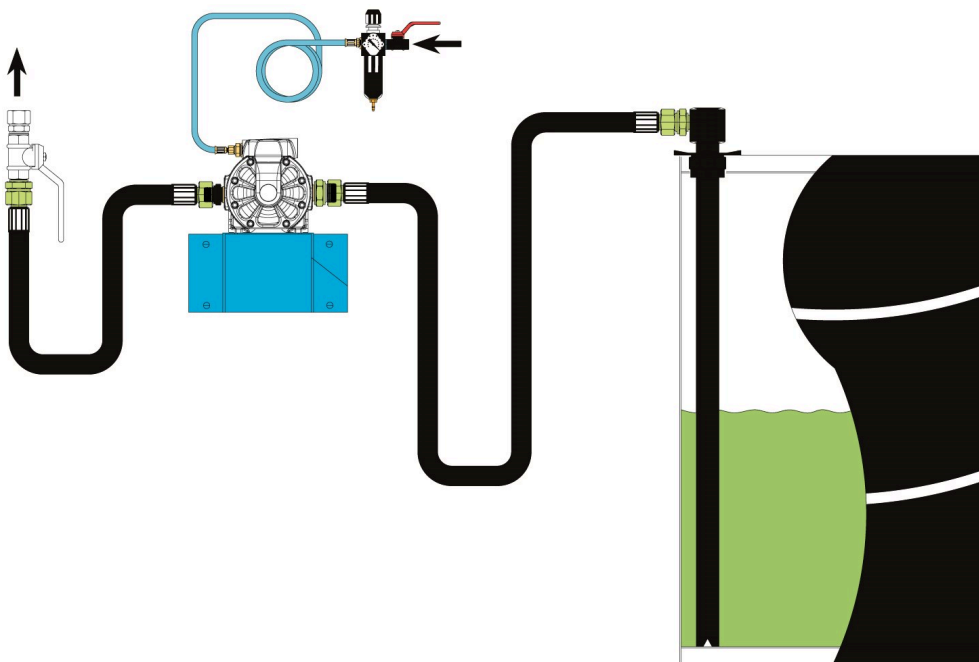

INSTALLATIONSSATS FÖR VÄGGMONTERAD TRYCKLUFTSDRIVEN MEMBRANPUMP 1/2" FÖR FAT (EXKL. FRL)

Artikelnr.
99766

TEKNISKA DATA

INSTALLATIONSSATS FÖR VÄGGMONTERAD TRYCKLUFTSDRIVEN MEMBRANPUMP 1/2" FÖR FAT (EXKL. FRL)

Inkl väggfäste 1,5m utloppsslang, 2,5m sugslang med 1m sugrör och 1,5m luftslang.

TEKNISKA DATA

Artikelnr.	99766
Media	Olja/Glykol
Statistiskt nummer	84139100