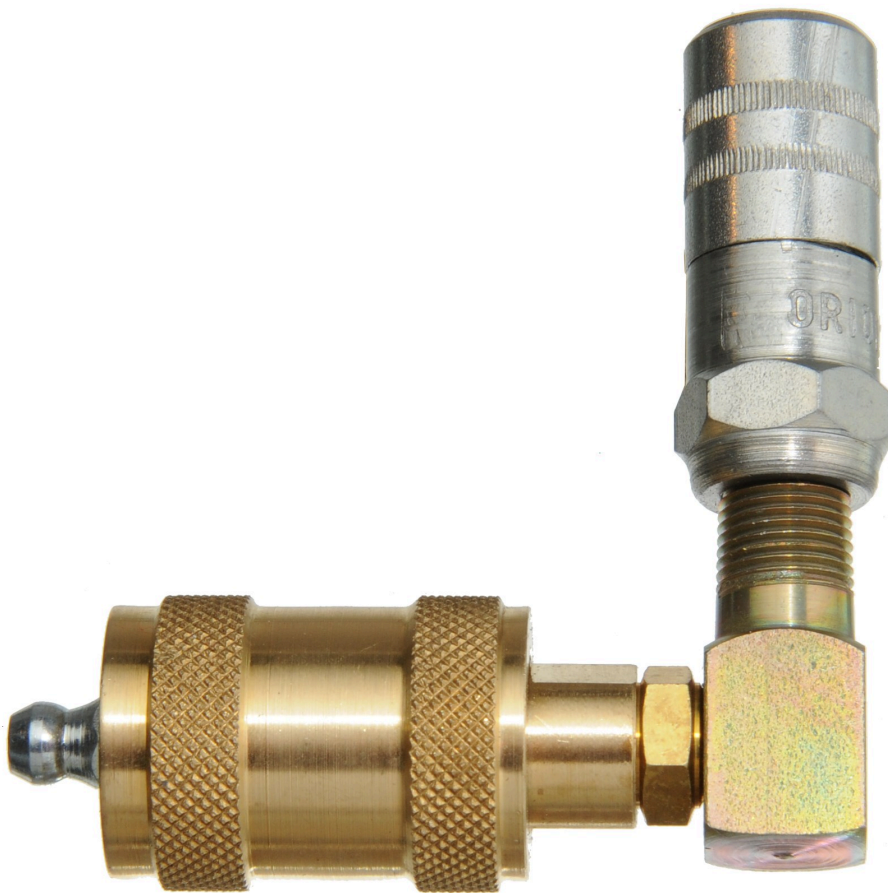

## **SNABBVÄXLINGSADAPTER FÖR 14514 90° MED HYDRAULISKT MUNSTYCKE 14514**

Artikelnr.  
14019

### SNABBVÄXLINGSADAPTER FÖR 14514 90° MED HYDRAULISKT MUNSTYCKE 14514

För enkel snabbväxling av olika munstycken, ansluts med snabbkoppling till ett hydrauliskt munstycke.

#### TEKNISKA DATA

Artikelnr.	14019
Anslutning	90° 14514
Statistiskt nummer	84249080