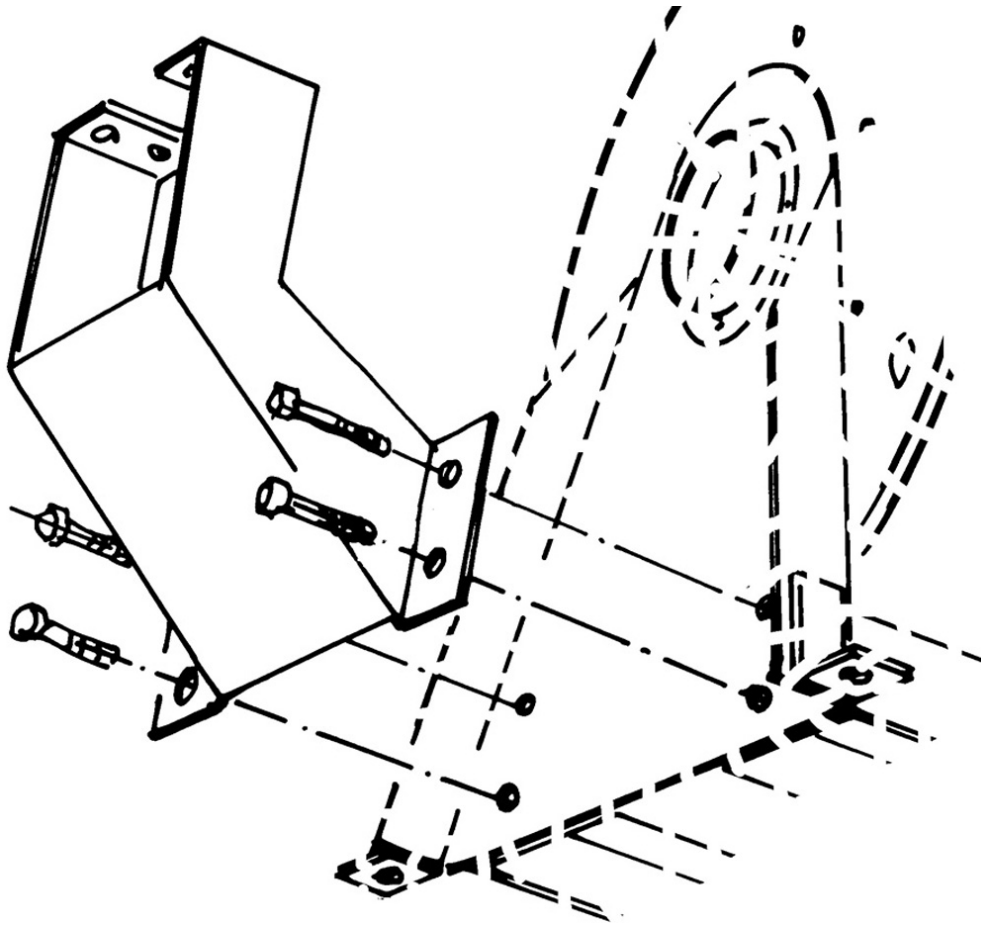

FLÄKTMONTERINGSSATS GRÅ FÖR AVGASUPPULLARE

Artikelnr.
88410

TEKNISKA DATA

FLÄKTMONTERINGSSATS GRÅ FÖR AVGASUPPULLARE

För montering av fläkt 84323 direkt på avgasslangupprullaren. Består av konsol, gummiring och stös.

TEKNISKA DATA

Artikelnr.	88410
Statistiskt nummer	84798997