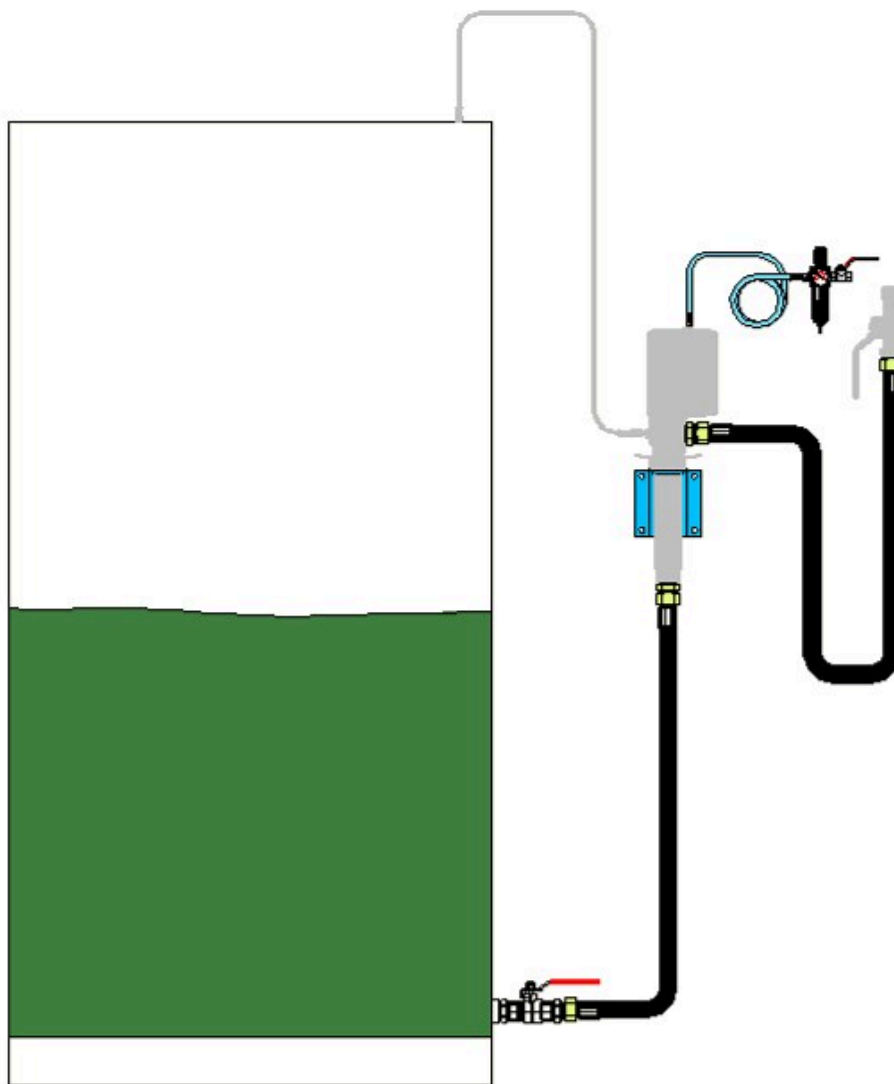

INSTALLATIONSSATS FÖR VÄGGMONTERAD TRYCKLUFTDRIVEN PUMP FÖR BOTTENANSLUTNING TILL TANK

Artikelnr.
99627

TEKNISKA DATA

INSTALLATIONSSATS FÖR VÄGGMONTERAD TRYCKLUFTDRIVEN PUMP FÖR BOTTENANSLUTNING TILL TANK

Luftslang med snabbkoppling, tryckluftberedare samt oljeanslutningsslang. Pump beställs separat.

TEKNISKA DATA

Artikelnr.	99627
Statistiskt nummer	84139100