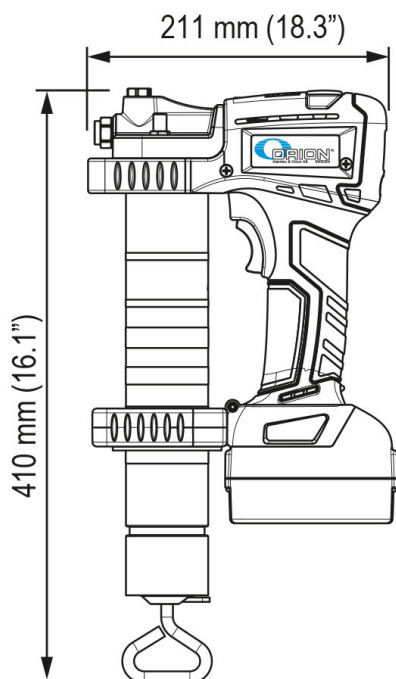

## BATTERIDRIVEN FETTSPRUTA 20V 2,0 AH

Artikelnr.  
13532

### BATTERIDRIVEN FETTSPRUTA 20V 2,0 AH

Levererar upp till 24 fettpatroner per laddning fritt flöde. LCD-display som visar batterinivå, fettmätare, återstående fettmängd, varning för igensatt nippel, problem med fettillförsel eller om fett är slut. Inbyggd LED-lampa. Ingår: Batteridrivna fettsspruta 20V, 1st 20V 2Ah Lithium-Ion batteri, Batteriladdare 230V, Slang 1100mm med hydrauliskt munstycke

## TEKNISKA DATA

Artikelnr.	13532
Kapacitet	100 / 160 gr/min fritt flöde
Max tryck	50 (500) MPa (bar)
Slanglängd	1100 mm
Förpackning LxBxH	0,57 x 0,12 x 0,37 m
Vikt Brutto	6,185 kg
Statistiskt nummer	84135069