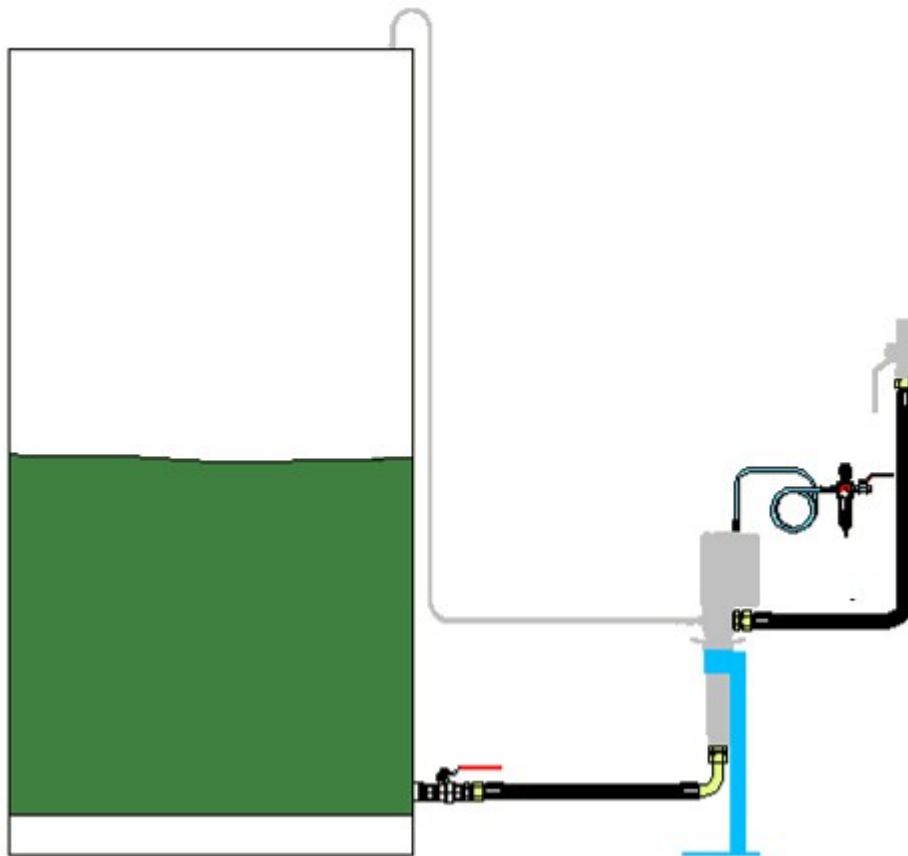

# INSTALLATIONSSATS FÖR GOLVMONTERAD TRYCKLUFTDRIVEN PUMP FÖR BOTTENANSLUTNING TILL TANK

Artikelnr.  
99628

### INSTALLATIONSSATS FÖR GOLVMONTERAD TRYCKLUFTDRIVEN PUMP FÖR BOTTENANSLUTNING TILL TANK

Luftslang med snabbkoppling, tryckluftberedare samt oljeanslutningsslang. Pump beställs separat.