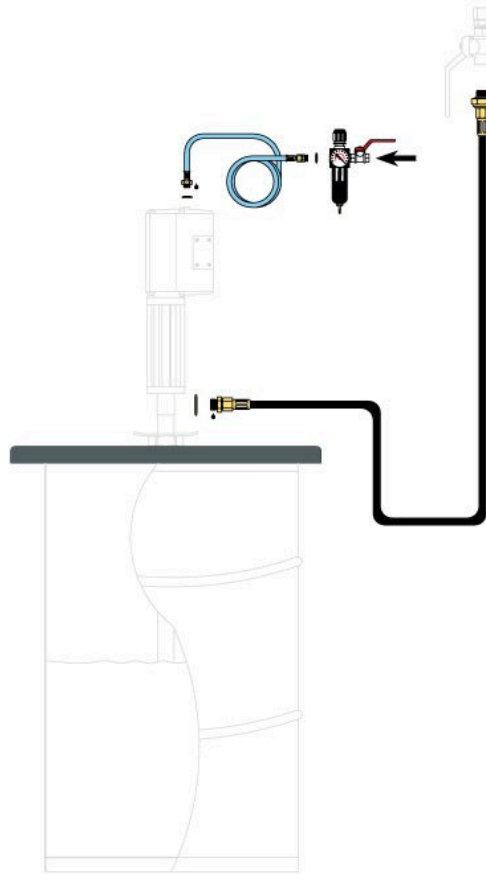

INSTALLATIONSSATS FETT FÖR 50-60 KG FAT FÖR 128 SERIENS PUMPAR (PUMP INGÅR INTE)

Artikelnr.
99612

TEKNISKA DATA

INSTALLATIONSSATS FETT FÖR 50-60 KG FAT FÖR 128 SERIENS PUMPAR (PUMP INGÅR INTE)

Innehåller alla nödvändiga komponenter för att installera en fettpump i ett fat och att ansluta till luft- och fettledning. Pump och följelock beställs separat.